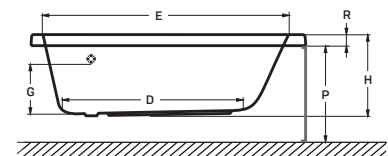

HYDRO™

- akril kádtest
- keretes lábszerkezet
- kád előlap
- automata le- és túlfolyó + szifon
- 6 Mikro fúvókás V-concept™ hátmasszázs
- 4 Midi fúvókás oldalmasszázs rendszer
- 2 Midi fúvókás lábmasszázs rendszer
- pneumatikus irányító gomb
- masszázsereőség szabályzó
- AJÁNDÉK kádperem rögzítő szett
- jobb és baloldali kivitel

Az egyes vezérlésekről bővebben az 58. oldalon olvashat.

matana - hidromasszázs kád csaptelep nélkül	160 × 100 × 60 cm
Pneumatikus vezérlésű hidromasszázs kádak	
Hydro™ • 6+6+4 fúvóka	340 900 Ft
Digitális vezérlésű hidromasszázs kádak	
E-Plus™ • 6+6+4+13 fúvóka	585 900 Ft
E-Drive™ TOUCH • 6+6+4+13 fúvóka	630 900 Ft
E-Max™ TOUCH • 6+6+4+13 fúvóka	770 900 Ft
Opció: Flipper csaptelep a kádra szerelve	64 900 Ft

Flipper csaptelep