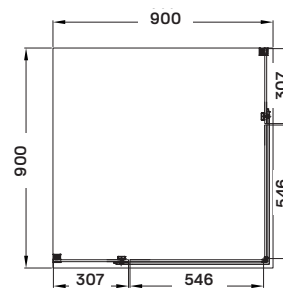

149 900 Ft

murano zuhanykabin

90 × 90 × 195 cm

Termékjellemzők

- két nyílóajtós szögletes zuhanykabin
- 8 mm vastag biztonsági üveg
- matt fekete anodizált alumínium keret
- matt fekete fogantyúk és szerelvények
- ajtókiemelő zsanérok
- jobbos-balos kivitel

**Válasszon hozzá zuhanyfolyó-
kát vagy padlóösszefolyót**
lásd 31. oldal
vagy zuhanytálcát!
lásd 32-33. oldal