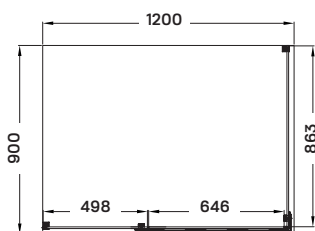

palmaria zuhanykabin

120 × 90 × 195 cm

Termékjellemzők

- egy nyílóajtós szögletes zuhanykabin
- 8 mm vastag biztonsági üveg
- matt fekete anodizált alumínium keret
- matt fekete fogantyúk és szerelvények
- ajtókiemelő zsanérok
- jobbos-balos kivitel

139 900 Ft

**Válasszon hozzá zuhanyfolyó-
kát vagy padlóösszefolyót**
lásd 31. oldal
vagy zuhanytálcát!
lásd 32-33. oldal