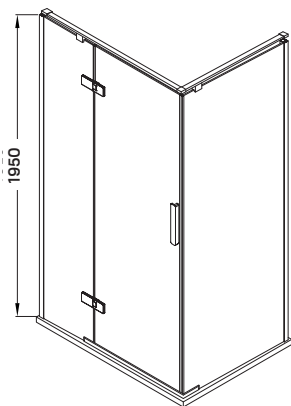

palmaria zuhanykabin

120 × 90 × 195 cm

Termékjellemzők

- egy nyílóajtós szögletes zuhanykabin
- 8 mm vastag biztonsági üveg
- matt fekete anodizált alumínium keret
- matt fekete fogantyúk és szerelvények
- ajtókiemelő zsanérok
- jobbos-balos kivitel

139 900 Ft

**Válasszon hozzá zuhanyfolyó-
kát vagy padlóösszefolyót**
lásd 31. oldal
vagy zuhanytálcát!
lásd 32-33. oldal