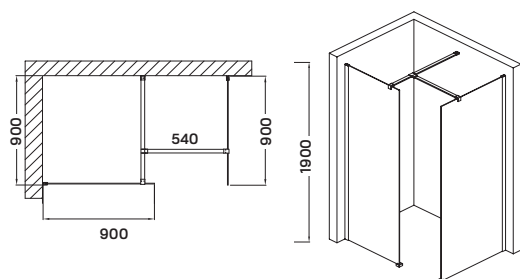

# edge 85 kádparaván

85 × 140 cm