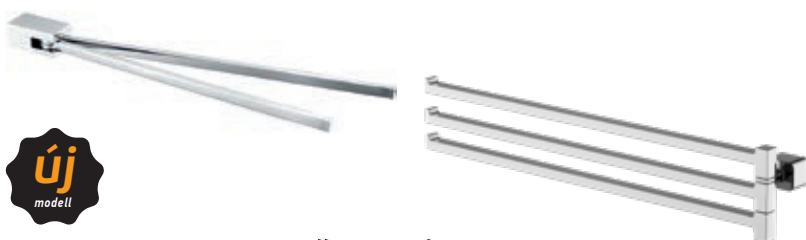

capri törölközőtartó

- dupla: 3 x 44,9 x 3,5 cm
- tripla: 4,2 x 36,5 x 7,4 cm
- krómozott fém

capri dupla törölközőtartó - 14 900 Ft
capri tripla törölközőtartó - 15 900 Ft