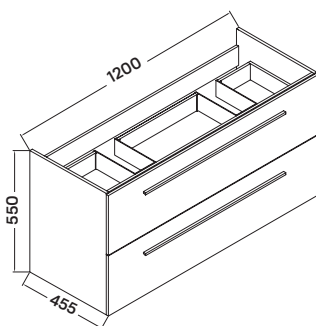

rodos fürdőszobai tükör LED világítással, kijelzővel

- 120 × 4 × 70 cm
- fényes alumínium keret
- érintőgombos világítás kapcsoló (IP44)
- páramentesítő funkció
- háromszorosan nagyító tükörbetét
- óra- és hőmérséklet kijelzés
- hidegfehér fény árnyalat (6000 K)

~~129 900 Ft~~

99 900 Ft

-23%

almeria120 + 80:
A fiókok osztott
szekrényes fiókkal
rendelkeznek

almeria 120 fürdőszobabútor szett

Műmárvány mosdó:

1. 121 × 46 × 1,8/16 cm
2. öntött műmárvány dupla mosdó
   - csaptelep és szifon nélkül

opció: klikk-klakk túlfolyós
leeresztő - 4 400 Ft

~~64 900 Ft~~
54 900 Ft

-15%

Mosdószekrény:

1. 120 × 45,5 × 55 cm
2. 2 fiókos mosdószekrény
   - 15 mm vastag MDF korpusz, magasfényű lakozott fehér felülettel
   - 18 mm MDF front, lakozott fehér felülettel, hosszú elegáns krómozott acél fogantyúkkal
   - soft-closing fiókrendszerrel

Lapra szerelve szállítjuk

~~129 900 Ft~~
109 900 Ft

-15%