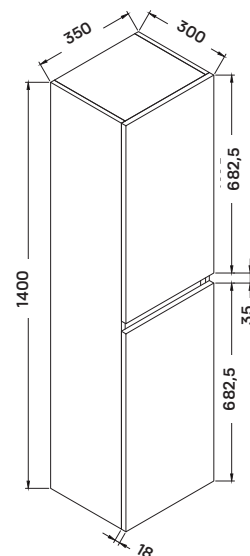

elois függesztett magas szekrény

35 × 30 × 140 cm
• forgatható nyitásirányú ajtókkal

-23%

~~56 900 Ft~~
43 900 Ft