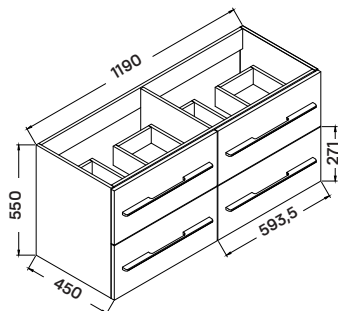

nina 120 fürdőszobabútor szett

Mosdó:

- 120 × 46 × 1,5/17,3 cm
- öntött műmárvány dupla mosdó
- csaptelep és szifon nélkül

opció:
klick-klakk túlfolyós leeresztő
- 4 400 Ft

Mosdószekrény:

- 119 × 45 × 55 cm
- 4 fiókos mosdószekrény
- 15 mm vastag MDF korpusz magassfényű lakkozott fehér felülettel
- 18 mm vastag MDF front lakkozott fehér felülettel, krómozott acél fogantyúkkal
- soft-closing fiókrendszerrel
  Lapra szerelve szállítjuk.

Tükör:

- 120 × 55 cm
- MDF hordozóanyag