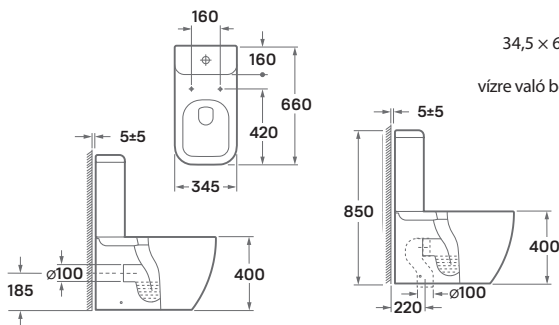

ditte álló bidé

34,5 × 52 × 40 cm, porcelán, rejtett rögzítés
opció: csaptelep

Rejtett
rögzítés

49 900 Ft

10 év
GARANCIA

ditte monoblokkos WC

34,5 × 66 × 40/85 cm, porcelán, mélyöblítésű, hátsó kifolyású,
4/6 l öblítés, rejtett rögzítés,
vízre való bekötés a tartály felső jobb, vagy bal oldalán oldható meg
opció: alsó kifolyású S bekötőcső, WC ülőke

WC ülőke:

Öblítés
4/6 l

Rejtett
rögzítés

Quick
release

Soft-
closing

76 900 Ft

10 év
GARANCIA

erin fali rimless WC

34,8 × 54,5 × 37,6 cm, porcelán, mélyöblítésű
opció: wc ülőke

WC ülőke:

Rimless

Quick
release

Soft-
closing

-32%

37 900 Ft
25 900 Ft

10 év
GARANCIA

bella fali rimless WC

35,5 × 53 × 36,2 cm, porcelán, mélyöblítésű
opció: wc ülőke

WC ülőke:

Rimless

Quick
release

Soft-
closing

-31%

41 900 Ft
28 900 Ft

10 év
GARANCIA

evolo fali piszoár

35 × 29 × 68 cm +2 cm

porcelán, felső vízbekötésű,
hátsó kifolyású piszoár, csaptelep és fali
betőköcső nélkül, rögzítőkészlettel, tömítővel

-33%

44 900 Ft
29 900 Ft

10 év
GARANCIA