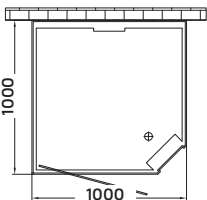

1 099 900 Ft

focus gőzkabin

100 × 100 × 220 cm

Termékjellemzők

- nyílóajtó
- 8 mm vastag biztonsági üveg
- gőzfürdő/automata tisztító funkció
- szellőző ventilátor
- hőmérő szenzor
- ózonos fertőtlenítés
- fehér színű akril ülőke
- tusfürdőtartó polcok
- krómzott acél törölközőtartó
- rejtett digitális kezelőfelület (külső részen is)
- trópusi esztető fejuhany
- kézitus
- tűfűvókás hidromasszázs rendszer
- rejtett mennyezeti világítás
- beépített fm rádió
- egyenes falhoz állítható (nem sarok kabin)
- jobbos-balos kivitel
- vízlágyító használata javasolt, lásd a 46. oldalon