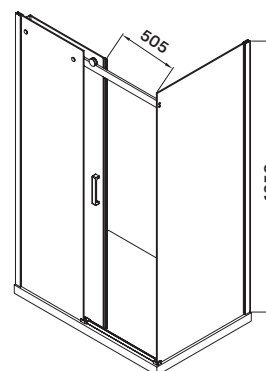

vincenzo

zuhanykabin

120 × 80 × 195 cm

Termékjellemzők

- tolóajtó
- 6 mm vastag biztonsági üveg
- polírozott alumínium keret
- krómozott acél fogantyú
- exkluzív, látványos görgőszerkezet
- jobbos-balos kivitel

-28%

159 900 Ft
114 900 Ft

5
év
GARANCIA

**Válasszon hozzá zuhanyfolyó-
kát vagy padlóösszefolyót**

lásd 31. oldal

vagy zuhanytálcát!

lásd 32-33. oldal