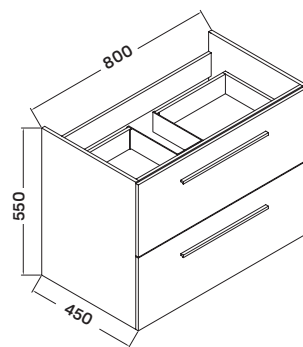

almeria 80

2 fiókos mosdószekrény
80 × 45,5 × 55 cm

-13%

~~79 900 Ft~~
69 900 Ft

műmárvány mosdó

- 81 × 46 × 1,8/16 cm
- öntött műmárvány mosdó
- csaptelep és szifon nélkül

opció: klikk-klakk túlfolyós leeresztő - 4 400 Ft

-13%

~~45 900 Ft~~
39 900 Ft

Canaria tükrös fürdőszoba szekrény LED világítással

- 80 × 12 × 70 cm (lisd. 102 old.)

-25%

~~109 900 Ft~~
82 900 Ft