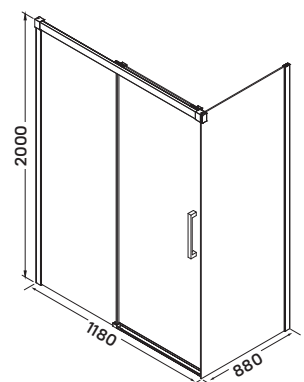

Terméklejelmzők

- soft-closing csapódásgátló mechanikával ellátott tolóajtó
- 8 mm vastag biztonsági üveg
- krómozott acél fogantyú
- polírozott alumínium keret

Soft-closing

-20% 199 900 Ft
159 900 Ft

SZAKSZERVNY ÁLTALI BEDZEMELÉS ESETÉN
5 év
GARANCIA

**Válasszon hozzá zuhanyfolyó-
kát vagy padlóösszefolyót**
lásd 31. oldal
vagy zuhanytálcát!
lásd 32-33. oldal