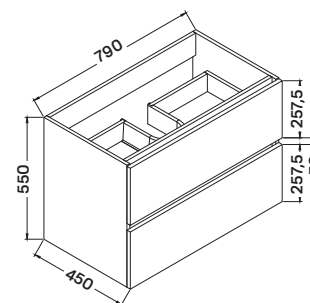

elois 80

2 fiókos mosdószekrény
79 × 45 × 55 cm

Öntött műmárvány mosdó
80 × 46 × 1,5/17,3 cm
• csaptelep és szifon nélkül

opció:
klick-klakk túlfolyós leeresztő
- 4 400 Ft

Fali tükör
80 × 55 cm
• MDF hordozóanyag

-23%

~~64 900 Ft~~
49 900 Ft

-24%

~~37 900 Ft~~
28 900 Ft

-22%

~~13 900 Ft~~
10 900 Ft