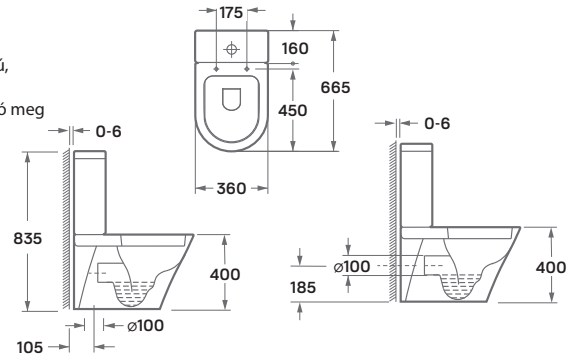

WC ülőke:

Öblítés  
4/6 l

Rejtett  
rögzítés

Slim  
seat

Quick  
release

Soft-  
closing

**71 900 Ft**

**10** év  
GARANCIA