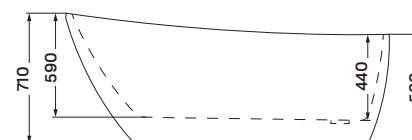

Via

-18% 164 900 Ft
134 900 Ft