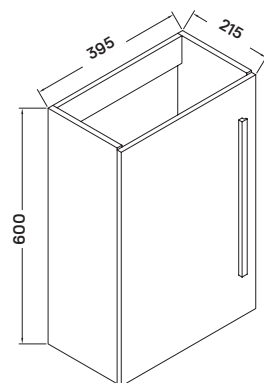

almeria egy nyílóajtós kézmosó szekrény

mosdószekrény

- 39,5 × 21,5 × 60 cm
- polccal
- megfordítható ajtó

-17%

~~29 900 Ft~~
24 900 Ft

öntött műmárvány mosdó

- 40 × 22 × 2,5/9,2 cm
- megfordítható mosdó
- csaptelep és szifon nélkül

opció: klikk-klakk leeresztő - 4 400 Ft

-17%

~~17 900 Ft~~
14 900 Ft