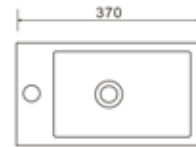

rose pultra építhető porcelán mosdó

- Ø35,5 × 11,7 cm
- vékony perem kialakítás
- különálló csaptelepes kivitel
- csaptelep és szifon nélkül

opció: klikk-klakk túlfolyó nélküli leeresztő - 4 400 Ft

-24%
28 900 Ft
21 900 Ft

10 év
GARANCIA

új
modell

rose black pultra építhető porcelán mosdó

- Ø35,5 × 12 cm
- matt fekete porcelán
- vékony perem kialakítás
- különálló csaptelepes kivitel

opció: klikk-klakk túlfolyó nélküli leeresztő - 4 400 Ft

-23%
38 900 Ft
29 900 Ft

10 év
GARANCIA

új
modell

santorini fali kézmosó

- 37,5 × 24,5 × 13,5 cm
- rendelhető jobbos és balos változatban
- csaptelep és szifon nélkül

A fotón a balos kivitel látható.

opció: klikk-klakk túlfolyó nélküli leeresztő - 4 400 Ft

-24%
24 900 Ft
18 900 Ft

10 év
GARANCIA

klikk-klakk leeresztők

túlfolyó nélküli mosdóhoz

túlfolyós mosdóhoz

4 400 Ft

4 400 Ft

túlfolyó nélküli mosdóhoz,
fekete felsőrészrel

- matt fekete porcelán

új
modell

5 400 Ft