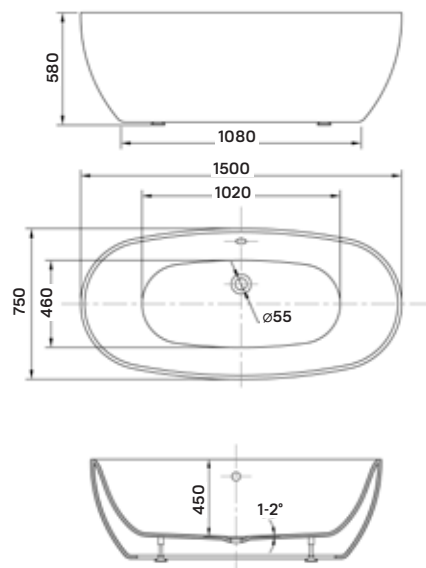

oval 150 szabadon álló kád

10 év
GARANCIA

150 × 75 × 58 cm - 180 l

- dupla falú, szennyeződés álló szaniter akril kádtest
- akrilréteg vastagsága: 4-5 mm
- le- és túlfolyó + szifon
- rejtett szintező láb

*Az ár a csaptelepet nem tartalmazza.

-13% 309 900 Ft
269 900 Ft

-18% 164 900 Ft
134 900 Ft

-22% 184 900 Ft
144 900 Ft