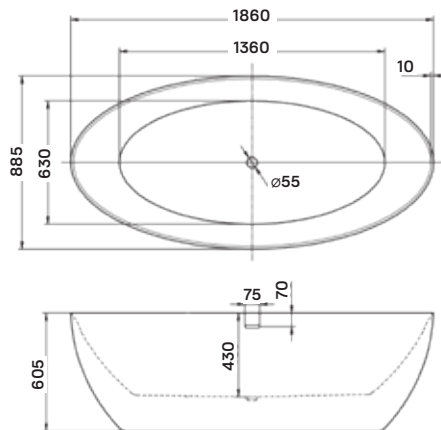

oval 186 szabadon álló kád

186 × 88,5 × 60,5 cm - 340 l

10 év
GARANCIA

- dupla falú, szennyeződés álló szaniter akril kádtest
- akrilréteg vastagsága: 4-5 mm
- le- és túlfolyó + szifon
- rejtett szintező láb

*Az ár a csaptelepet nem tartalmazza.

-16% ~~369 900 Ft~~
309 900 Ft

-18% ~~164 900 Ft~~
134 900 Ft

-22% ~~184 900 Ft~~
144 900 Ft