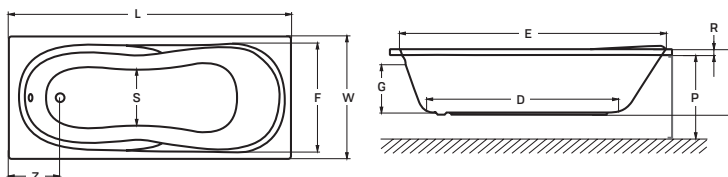

HYDRO™

- akril kádtest
- keretes lábszerkezet
- kád előlap + oldallap
- automata le- és túlfolyó + szifon
- 6 Mikro fúvókás V-concept™ hátmasszázs
- 4 Midi fúvókás oldalmasszázs rendszer
- 2 Midi fúvókás lábmasszázs rendszer
- pneumatikus irányító gomb
- masszázsereősség szabályzó
- AJÁNDÉK kádperem rögzítő szett
- jobb és baloldali kivitel

Az egyes vezérlésekről bővebben az 58. oldalon olvashat.

malawi hidromasszázs kád csaptelep nélkül 170 × 75 × 60 cm

Pneumatikus vezérlésű hidromasszázs kádak	
Hydro™ • 6+6+4 fúvóka	251 000 Ft
Digitális vezérlésű hidromasszázs kádak	
E-Plus™ • 6+6+4+13 fúvóka	431 000 Ft
E-Drive™ TOUCH • 6+6+4+13 fúvóka	541 000 Ft
E-Max™ TOUCH • 6+6+4+13 fúvóka	685 000 Ft
Opció: Retro csaptelep a kádra szerelve	73 900 Ft