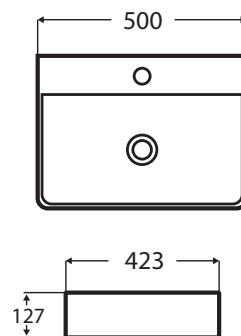

tulip

pultra építhető porcelán mosdó

- 35,8 × 35,8 × 10,8 cm
- vékony perem kialakítás
- különálló csaptelepes kivitel
- csaptelep és szifon nélkül

opció: klick-klakk túlfolyó nélküli leeresztő - 4 400 Ft

-25% ~~31 900 Ft~~
23 900 Ft