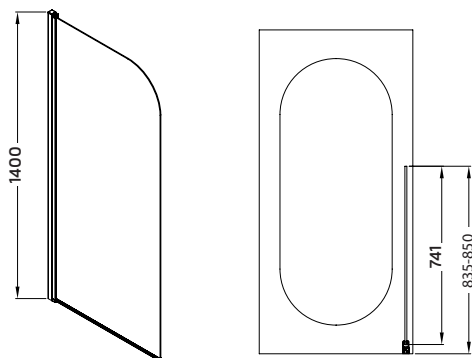

# edge 85 kádparaván

85 × 140 cm

## Termékjellemzők

- nyitható
- 6 mm vastag biztonsági üveg
- pivot nyitórendszer
- polírozott alumínium keret
- megfordítható,  
jobbos-balos kivitel

**-27%**

~~54 900 Ft~~  
39 900 Ft

STANISZLAV ALTAI BEZEMÉLES ÉS ÉRTŐ  
**5** év  
GARANCIA

# edge 120 kádparaván

120 (40 + 80) × 140 cm