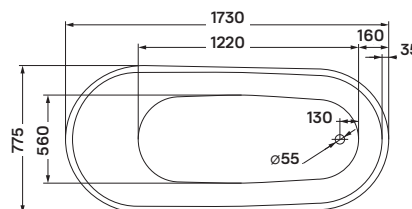

-18% 164 900 Ft
134 900 Ft

-22% 184 900 Ft
144 900 Ft