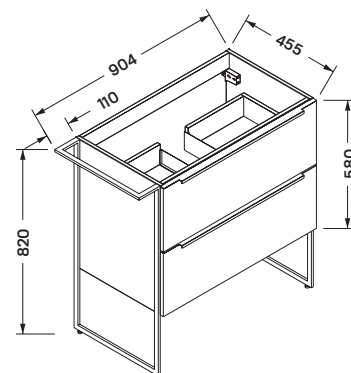

jersey függesztett magas szekrény

35 × 30 × 120/144 cm

- forgatható nyitási irányú ajtókkal
- 18 mm vastag MDF korpusz, melamin dió felülettel
- 18 mm vastag MDF front, melamin dió felülettel
- alsó polccal
- matt fekete fém kerettel

64 900 Ft

Lapaszerelt
kivitel

Ajánlott tükör:

canaria

tükrös fürdőszoba szekrény LED világítással (Lsd. 102 old.)

1 év
GARANCIA

Új
modell

jersey fürdőszobabútor szett

Mosdó:

80 × 46 × 2/17,5 cm

- öntött műmárvány mosdó
- csaptelep és szifon nélkül

39 900 Ft

opció:

klikk-klakk túlfolyós leeresztő
- 4 400 Ft

Canaria tükör:

80 × 12 × 70 cm

- Bővebben lásd 102 oldal

~~109 900 Ft~~

82 900 Ft

-25%

Mosdószekrény:

79,4/90,4 × 45,5 × 82 cm

- 2 fiókos mosdószekrény
- 16 mm vastag MDF korpusz, melamin dió felülettel
- 18 mm vastag MDF front, melamin dió felülettel
- matt fekete fém lábak és fogantyúk
- törölközőtartóval
- soft-closing fiókrendszerrel

Lapra szerelve szállítjuk.

84 900 Ft