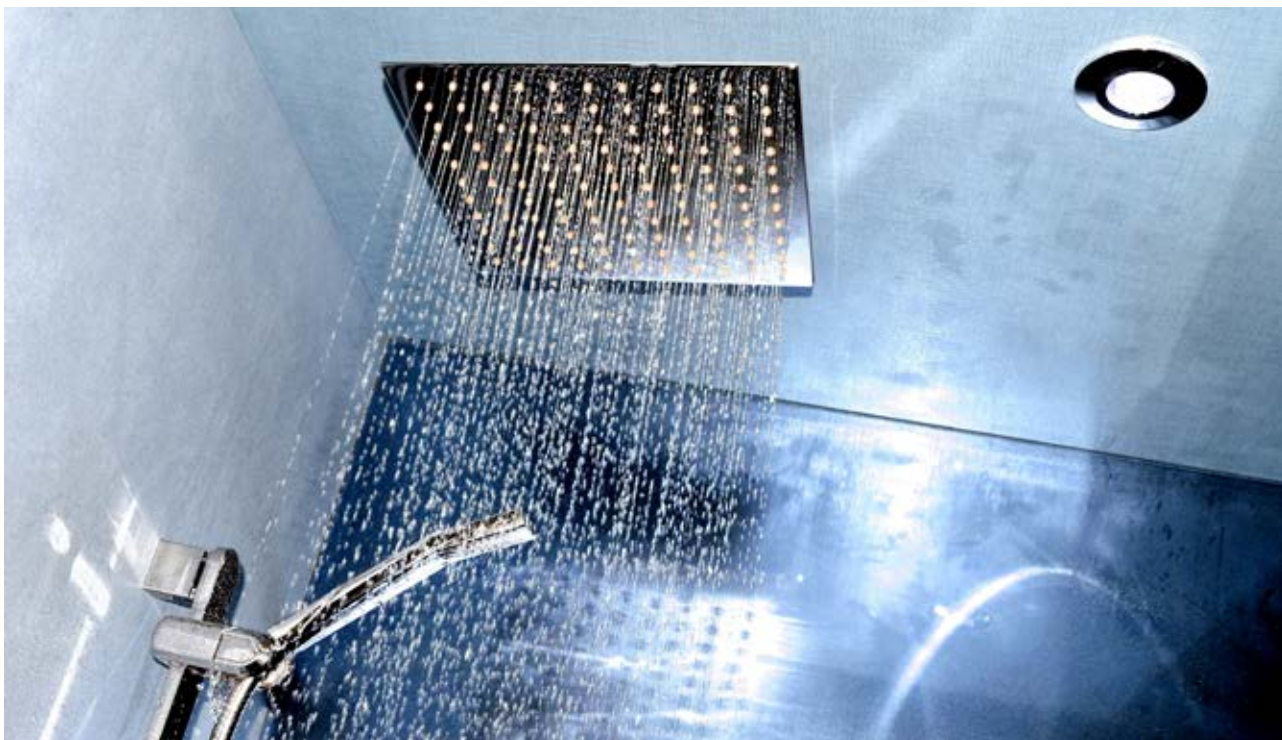

## Termékjellemzők

- egykaros csaptelep
- fehér színű alumínium paneltest
- 2 × 25 tűfűvőkás hidromasszázs
- kézitus
- trópusi esőztető fejuhany
- tusfürdőtartó polc

-22%

89 900 Ft  
69 900 Ft

STANBÉRIVIT - ÁLTALI BEZEMÉLES ESELÉN  
2 év  
GARANCIA