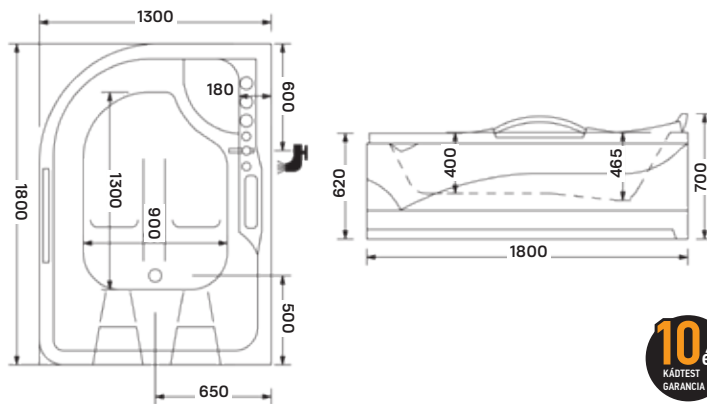

Retro csaptelep

dublo hidromasszázs kád csaptelep nélkül	180 × 130 × 62 cm
Pneumatikus vezérlésű hidromasszázs kádak	
Hydro™ • 6+6+4 fúvóka	466 000 Ft
Digitális vezérlésű hidromasszázs kádak	
E-Plus™ • 6+6+4+13 fúvóka	641 000 Ft
E-Drive™ TOUCH • 6+6+4+13 fúvóka	726 000 Ft
E-Max™ TOUCH • 6+6+4+13 fúvóka	871 000 Ft
Opció: Retro csaptelep a kádra szerelve	73 900 Ft