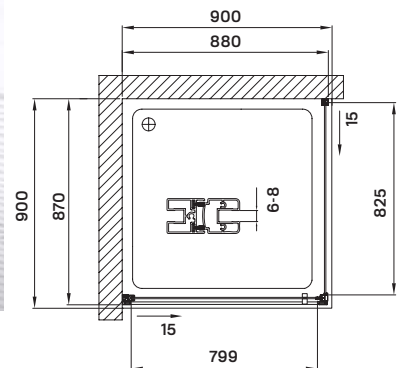

quadrum

zuhanykabin

90 × 90 × 190 cm

-25%

119 900 Ft
89 900 Ft

Termékjellemzők

- pivot rendszerű nyíló zuhanyajtó
- 6 mm vastag biztonsági üveg
- krómozott acél tartókonzol az ajtó felett
- polírozott alumínium keret
- krómozott acél fogantyú
- megfordítható, jobbos-balos kivitel
- ki- és befelé nyíló ajtó

**Válasszon hozzá zuhanyfolyó-
kát vagy padlóösszefolyót**

lásd 31. oldal

vagy zuhanytálcát!

lásd 32-33. oldal