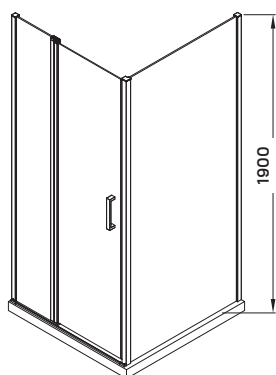

pivot ajtórendszer
(zuhanytálca nélkül
is szerelhető)

matt fekete anodizált
keret

matt fekete acél
fogantyú

triton black

zuhanykabin

120 × 80 × 190 cm

Termékjellemzők

- pivot rendszerű nyíló zuhanyajtó
- 6 mm vastag biztonsági üveg
- matt fekete anodizált alumínium keret
- matt fekete acél fogantyúk
- megfordítható, jobbos-balos kivitel
- ki- és befelé nyíló ajtó

-21%

139 900 Ft
109 900 Ft

**Válasszon hozzá zuhanyfolyó-
kát vagy padlóösszefolyót**
lásd 31. oldal
vagy zuhanytálcát!
lásd 32-33. oldal