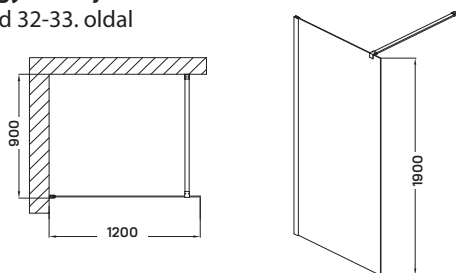

astro 120

corner

walk-in zuhanyfal, sarok kivitel

120 × 190 cm

Termékjellemzők

- 8 mm vastag biztonsági üveg
- polírozott alumínium keret
- krómozott acél tartókonzol
- a tartókonzol tetszőleges méretre vágható, hossza 117 cm

-24%

~~84 900 Ft~~
64 900 Ft

Válasszon hozzá zuhanyfolyókát vagy padlóösszefolyót
lásd 31. oldal

vagy zuhanytálcát!

lásd 32-33. oldal