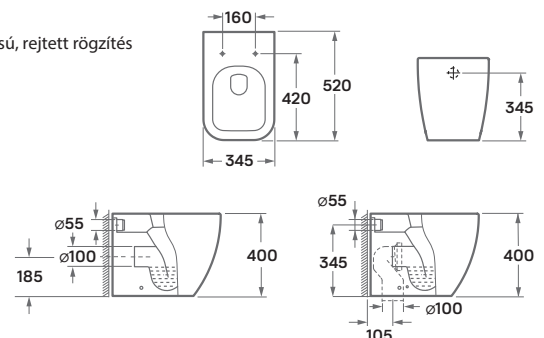

## ditte álló WC

34,5 × 52 × 40 cm, porcelán, mélyöblítésű, hátsó kifolyású, rejtett rögzítés  
opció: alsó kifolyású S bekötőcső, WC ülőke

Rejtett  
rögzítés

Quick  
release

Soft-  
closing

**49 900 Ft**