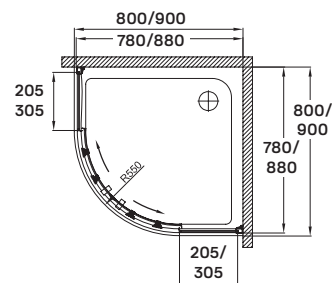

aquarius 80/90 zuhanykabin

80 × 80 × 190 cm
90 × 90 × 190 cm

Termékjellemzők

- két íves tolóajtó
- 6 mm vastag biztonsági üveg
- polírozott alumínium keret
- krómozott acél fogantyúk
- rejtett dupla görgők

**Válasszon hozzá zuhany-
folyókát vagy padlóössze-
folyót**

lásd 31. oldal
vagy zuhanytálcát!
lásd 32-33. oldal

-27% aquarius 80
~~129 900 Ft~~
94 900 Ft

-29% aquarius 90
~~139 900 Ft~~
99 900 Ft