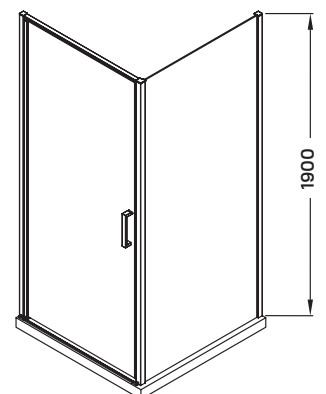

Termékjellemzők

- pivot rendszerű nyíló zuhanyajtó
- 6 mm vastag biztonsági üveg
- krómozott acél tartókonzol az ajtó felett
- polírozott alumínium keret
- krómozott acél fogantyú
- megfordítható, jobbos-balos kivitel
- ki- és befelé nyíló ajtó

**Válasszon hozzá zuhanyfolyó-
kát vagy padlóösszefolyót**

lásd 31. oldal

vagy zuhanytálcát!

lásd 32-33. oldal