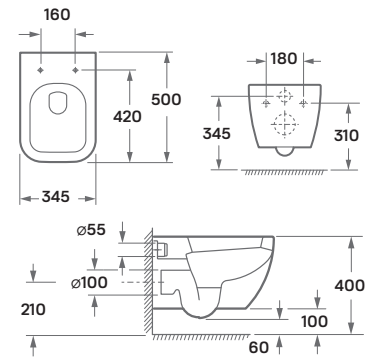

## ditte fali rimless WC

34,5 × 50 × 34 cm, porcelán, mélyöblítésű, rejtett rögzítés,  
opció: wc ülőke

Rimless

Rejtett  
rögzítés

WC ülőke:

Quick  
release

Soft-  
closing

**54 900 Ft**