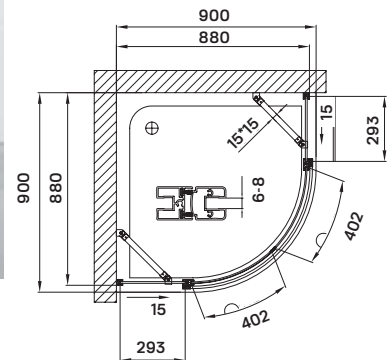

### Pivot ajtó nyitó rendszer

A pivot rendszer a zuhanyajtót nyitásnál 1 cm magasra kiemeli, így garantáltan nem érintkezik az aljzat burkolattal.

Ennek köszönhetően kiválóan alkalmas zuhanytálca nélküli beépítésre.