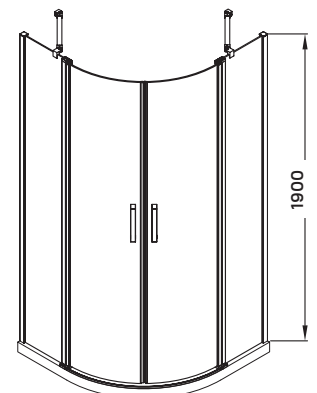

Termékjellemzők

- pivot rendszerű nyíló zuhanyajtó
- 6 mm vastag biztonsági üveg
- polírozott alumínium keret
- krómozott acél fogantyúk

Válasszon hozzá zuhanyfolyókát vagy padlóösszefolyót

lásd 31. oldal

vagy zuhanytálcát!

lásd 32-33. oldal