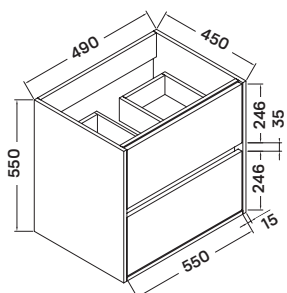

bilbao 60

2 fiókos mosdószekrény
59 × 45 × 55 cm

-26% 54 900 Ft
40 900 Ft

öntött műmárvány mosdó
60,4 × 46 × 5/16 cm

- csaptelep és szifon nélkül

opció:
klick-klakk túlfolyós leeresztő
- 4 400 Ft

-27% 32 900 Ft
23 900 Ft

Pico fürdőszobai tükör
LED világítással

- D75 × 4 cm (Isd. 103 old.)

-25% 74 900 Ft
55 900 Ft

bilbao 80

2 fiókos mosdószekrény
79 × 45 × 55 cm

-23% 59 900 Ft
45 900 Ft

öntött műmárvány mosdó
80,4 × 46 × 5/16 cm

- csaptelep és szifon nélkül

opció:
klick-klakk túlfolyós leeresztő
- 4 400 Ft

-24% 37 900 Ft
28 900 Ft

Canaria tükrös fürdőszoba
szekrény LED világítással

- 80 × 12 × 70 cm (Isd. 102 old.)

-25% 109 900 Ft
82 900 Ft

bilbao függesztett magas szekrény

35 × 30 × 160 cm

- forgatható nyitásirányú ajtókkal

-26% 54 900 Ft
40 900 Ft