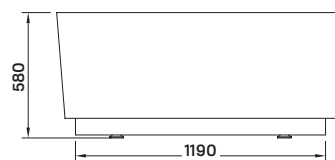

gloria

szabadon álló kád

Ø138 × 58 cm - 360 l

- dupla falú, szennyeződés álló szaniter akril kádtest
- akrilréteg vastagsága: 4-5 mm
- le- és túlfolyó + szifon
- rejtett szintező láb

*Az ár a csaptelepet nem tartalmazza.

10 év
GARANCIA

-14% 369 900 Ft
319 900 Ft

-18% 164 900 Ft
134 900 Ft

-22% 184 900 Ft
144 900 Ft