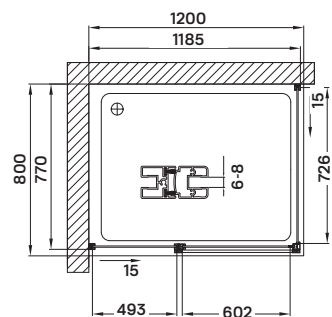

triton zuhanykabin

120 × 80 × 190 cm

-23% 129 900 Ft
99 900 Ft

Termékjellemzők

- pivot rendszerű nyíló zuhanyajtó
- 6 mm vastag biztonsági üveg
- polírozott alumínium keret
- krómozott acél fogantyú
- megfordítható, jobbos-balos kivitel
- ki- és befelé nyíló ajtó

**Válasszon hozzá zuhanyfolyó-
kát vagy padlóösszefolyót**
lásd 31. oldal
vagy zuhanytálcát!
lásd 32-33. oldal