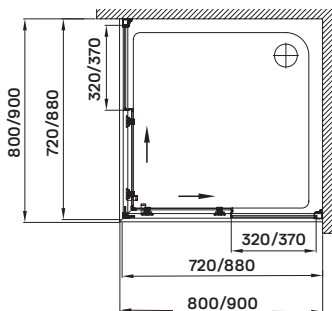

apollo 80 / 90

zuhanykabin

80 × 80 × 190 cm
90 × 90 × 190 cm

Termékjellemzők

- két tolóajtó
- 6 mm vastag biztonsági üveg
- polírozott alumínium keret
- krómozott acél fogantyúk
- rejtett dupla görgők

Válasszon hozzá zuhanyfolyókát vagy padlóössze-folyót

lásd 31. oldal
vagy zuhanytálcát!
lásd 32-33. oldal

-21%

apollo 80
~~119 900 Ft~~
94 900 Ft

-23%

apollo 90
~~129 900 Ft~~
99 900 Ft

új
modell

5 év
GARANCIA