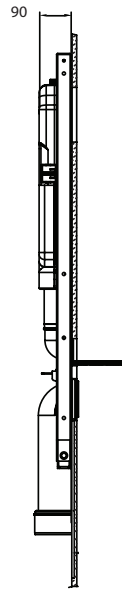

clarice

falsík mögötti WC tartály

50 × 9 × 113,8 cm

Termékjellemzők

- mechanikus keskeny rejtett tartály
- egy darabba öntött HDPE tartály 90 mm vastagsággal
- univerzális kerettel fali WC-hez
- mennyiség állítós kettős öblítőszelep: 3/4.5; 3/6; 4 /7L
- mechanikus öblítő gombhoz
- ABS-polírozott krómzott gomb