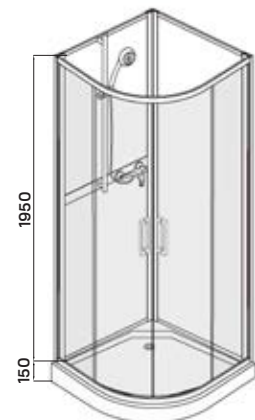

### Termékjellemzők

- csaptelep és zuhanyoszlop nélkül
- 4 mm vastag fehér színű üveg fix hátfalakkal
- 6 mm vastag biztonsági üveg ajtókkal és front üvegekkel
- alumínium színű keret
- akril tálca

**Válasszon hozzá zuhany csaptelepet**  
lásd 114-121. oldal