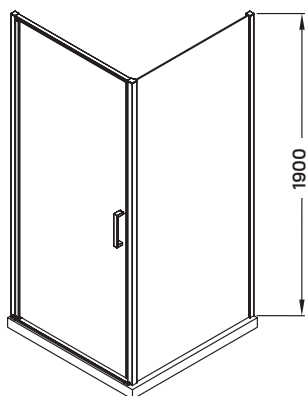

quadrum black

zuhanykabin

90 × 90 × 190 cm

-23%

129 900 Ft
99 900 Ft

Termékjellemzők

- pivot rendszerű nyíló zuhanyajtó
- 6 mm vastag biztonsági üveg
- matt fekete acél tartókonzol az ajtó felett
- matt fekete anodizált alumínium keret
- matt fekete acél fogantyúk
- megfordítható, jobbos-balos kivitel
- ki- és befelé nyíló ajtó

**Válasszon hozzá zuhanyfolyó-
kát vagy padlóösszefolyót**
lásd 31. oldal
vagy zuhanytálcát!
lásd 32-33. oldal