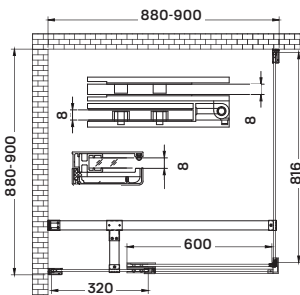

179 900 Ft

clyde 90 zuhanykabin

90 × 90 × 200 cm

Termékjellemzők

- nyílóajtó
- krómozott acél tartókonzol
- 8 mm vastag biztonsági üveg
- polírozott alumínium keret
- rejtett rögzítésű zsanér
- jobbos-balos kivitel

**Válasszon hozzá zuhanyfolyó-
kát vagy padlóösszefolyót**

lásd 31. oldal

vagy zuhanytálcát!

lásd 32-33. oldal