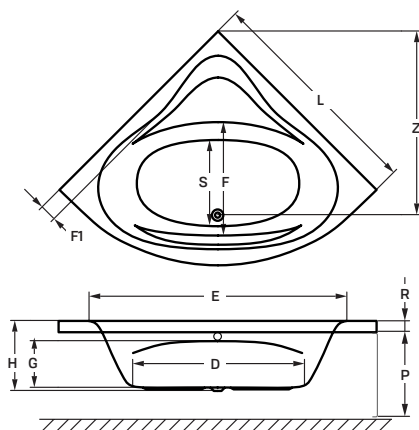

Akril kádtest

- 3,2 mm vastag akril kádtest
- műgyanta-üvegszál erősítés a kádtesten
- alján 20 mm vastag lemezerősítéssel
- AJÁNDÉK: szintező láb külön egységcsomagban és kádperem rögzítő szett