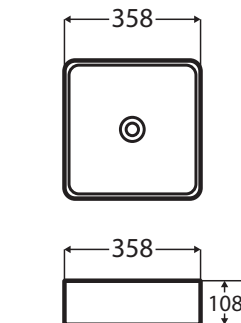

lily

pultra építhető porcelán mosdó

- 50 × 40,5 × 11 cm
- vékony perem kialakítás
- különálló csaptelepes kivitel
- csaptelep és szifon nélkül

opció: klick-klakk túlfolyó nélküli leeresztő - 4 400 Ft

-26% ~~34 900 Ft~~
25 900 Ft