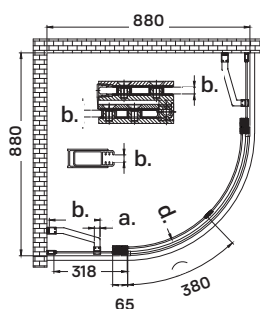

- a. 10*25   c. 6
  b. 220   d. R498