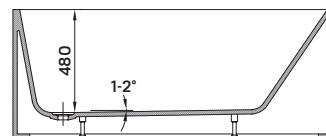

flavia

szabadon álló kád

10 év
GARANCIA

170 × 80 × 60 cm - 330 l

- dupla falú, szennyeződés álló szaniter akril kádtest
- akrilréteg vastagsága: 4-5 mm
- le- és túlfolyó + szifon
- rejtett szintező láb

*Az ár a csaptelepet nem tartalmazza.

-14% 369 900 Ft
319 900 Ft

-18% 164 900 Ft
134 900 Ft

-22% 184 900 Ft
144 900 Ft