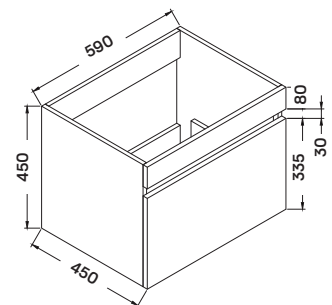

Tükör:

60 × 45 cm

- MDF hordozóanyag