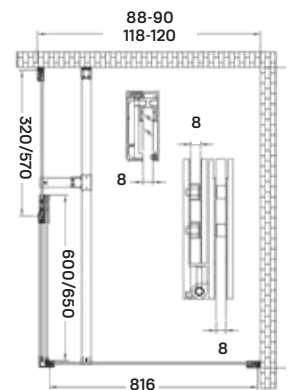

clyde 120 zuhanykabin

120 × 90 × 200 cm

Termékjellemzők

- nyílóajtó
- 8 mm vastag biztonsági üveg
- krómozott acél tartókonzol
- fényes alumínium profil
- rejtett rögzítésű zsanér
- jobbos-balos kivitel

-11% 184 900 Ft
164 900 Ft

**Válasszon hozzá zuhanyfolyó-
kát vagy padlóösszefolyót**
lásd 31. oldal
vagy zuhanytálcát!
lásd 32-33. oldal