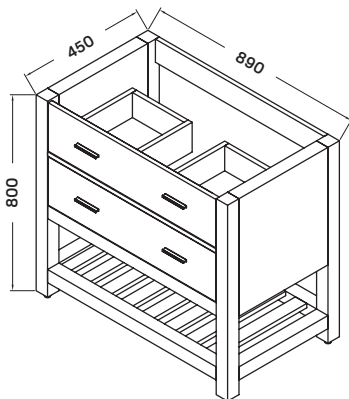

soria fürdőszobabútor

Mosdószekrény:

1. 89 × 45 × 80 cm
2. 2 fiókos mosdószekrény
   - 15 mm MDF korpusz, melamin tölgy felülettel
   - 18 mm MDF front melamin tölgy felülettel
   - soft-closing fiókrendszerrel

Lapra szerelve szállítjuk.

-11% 89 900 Ft
79 900 Ft