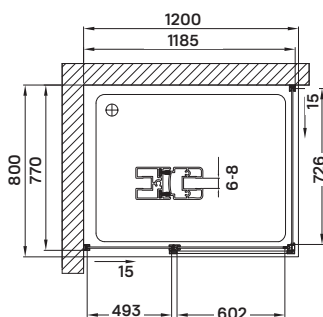

pivot ajtórendszer
(zuhanytálca nélkül
is szerelhető)

matt fekete anodizált
keret

matt fekete acél
fogantyú

triton black

zuhanykabin

120 × 80 × 190 cm

Termékjellemzők

- pivot rendszerű nyíló zuhanyajtó
- 6 mm vastag biztonsági üveg
- matt fekete anodizált alumínium keret
- matt fekete acél fogantyúk
- megfordítható, jobbos-balos kivitel
- ki- és befelé nyíló ajtó

-21%

139 900 Ft
109 900 Ft

**Válasszon hozzá zuhanyfolyó-
kát vagy padlóösszefolyót**
lásd 31. oldal
vagy zuhanytálcát!
lásd 32-33. oldal