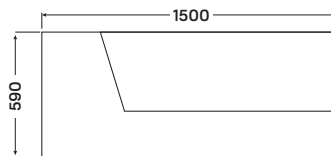

teramo - színterápiás kád csaptelep nélkül		150 × 150 × 59 cm
színterápiás kád	425 000 Ft	374 000 Ft
Opció: Flipper csaptelep a kádra szerelve		64 900 Ft

-12%