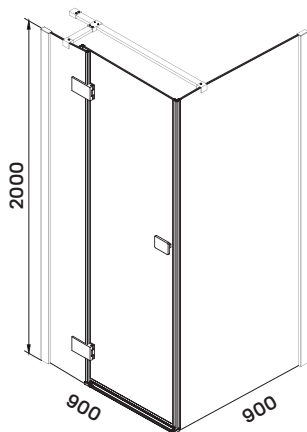

179 900 Ft

clyde 90 zuhanykabin

90 × 90 × 200 cm

Termékjellemzők

- nyílóajtó
- krómozott acél tartókonzol
- 8 mm vastag biztonsági üveg
- polírozott alumínium keret
- rejtett rögzítésű zsanér
- jobbos-balos kivitel

**Válasszon hozzá zuhanyfolyó-
kát vagy padlóösszefolyót**

lásd 31. oldal

vagy zuhanytálcát!

lásd 32-33. oldal