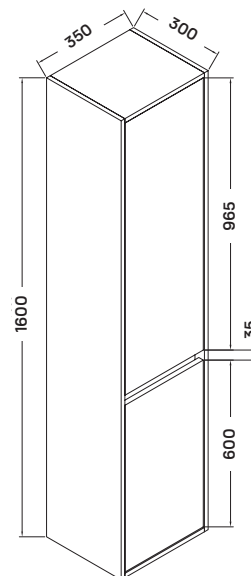

bilbao függesztett magas szekrény

35 × 30 × 160 cm

- forgatható nyitásirányú ajtókkal

-26% 54 900 Ft
40 900 Ft