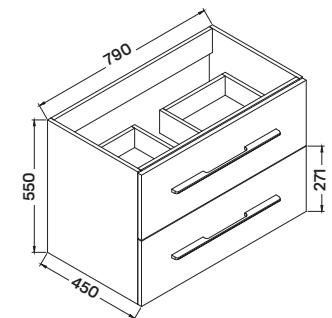

nina 80

2 fiókos mosdószekrény
79 × 45 × 55 cm

Öntött műmárvány mosdó
• csaptelep és szifon nélkül
80 × 46 × 3/17,3 cm

opció:
klick-klakk túlfolyós leeresztő
- 4 400 Ft

Fali tükör
80 × 55 cm
• MDF hordozóanyag

-24%

~~69 900 Ft~~
52 900 Ft

-23%

~~38 900 Ft~~
29 900 Ft

-22%

~~13 900 Ft~~
10 900 Ft