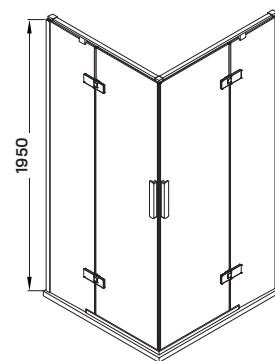

Termékjellemzők

- két nyílóajtós szögletes zuhanykabin
- 8 mm vastag biztonsági üveg
- matt fekete anodizált alumínium keret
- matt fekete fogantyúk és szerelvények
- ajtókiemelő zsanérok
- jobbos-balos kivitel

**Válasszon hozzá zuhanyfolyó-
kát vagy padlóösszefolyót**
lásd 31. oldal
vagy zuhanytálcát!
lásd 32-33. oldal