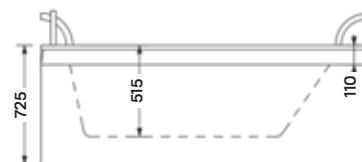

nera maxi hidromasszázs kád csapterlep nélkül	185×150x72,5 cm
Pneumatikus vezérlésű hidromasszázs kádak	
Hydro™ • 18 fúvóka	725 000 Ft
Digitális vezérlésű hidromasszázs kádak	
E-Plus™ • 18+20 fúvóka	915 000 Ft
E-Drive™ TOUCH • 18+20 fúvóka	980 000 Ft
E-Max™ TOUCH • 18+20 fúvóka	1 135 000 Ft
Kiegészítők a kádtesthez	
Nera fejpárna	11 400 Ft/db
Opció: Flipper csapterlep a kádra szerelve	64 900 Ft