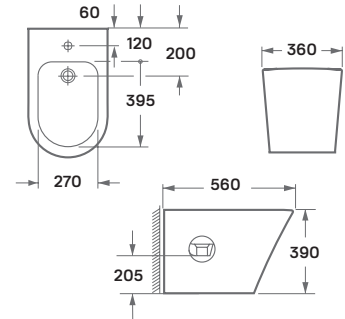

10 év
GARANCIA

clement monoblokkos WC

36 × 66,5 × 40/83,5 cm, porcelán, mélyöblítésű, hátsó kifolyású,
4/6 l öblítés, rejtett rögzítés
vizre való bekötés a tartály felső jobb, vagy bal oldalán oldható meg
opció: alsó kifolyású S bekötőcső, WC ülőke

WC ülőke:

Öblítés
4/6 l

Rejtett
rögzítés

Slim
seat

Quick
release

Soft-
closing

71 900 Ft