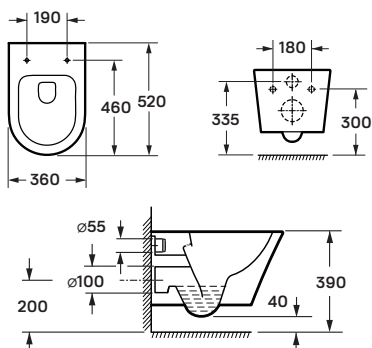

## bella soft-closing WC ülőke

1 év GARANCIA

Slim seat

Quick release

Soft-closing

-32% 10 900 Ft  
7 400 Ft