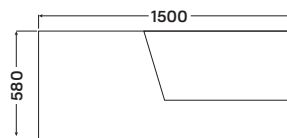

tivoli - digitális vezérlésű hidromasszázs kád csapterep nélkül 150 × 150 × 58 cm

E-Drive™ TOUCH 535 000 Ft

Opció: Flipper csapterep a kádra szerelve 64 900 Ft