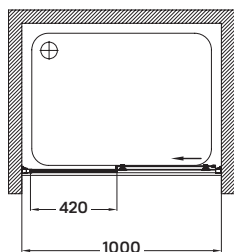

Termékjellemzők

- tolóajtó
- 6 mm vastag biztonsági üveg
- polírozott alumínium keret
- krómozott acél fogantyú
- rejtett dupla görgők
- megfordítható, jobbos-balos kivitel

**Válasszon hozzá
zuhanyfolyókát vagy
padlóösszefolyót**
lásd 31. oldal
vagy zuhanytálcát!
lásd 32-33. oldal