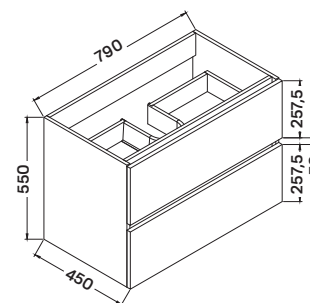

elois white 80

2 fiókos mosdószelekrény
79 × 45 × 55 cm

Öntött műmárvány mosdó
80 × 46 × 1,5/17,3 cm
• csaptelep és szifon nélkül

opció:
klick-klakk túlfolyós leeresztő
- 4 400 Ft

Fali tükör
80 × 55 cm
• MDF hordozóanyag

-23%

~~64 900 Ft~~
49 900 Ft

-24%

~~37 900 Ft~~
28 900 Ft

-22%

~~13 900 Ft~~
10 900 Ft

1 év
GARANCIA

Új
modell