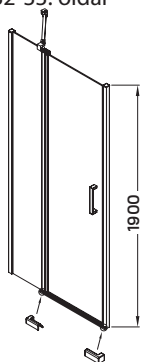

## Termékjellemzők

- pivot nyílóajtó rendszer
- 6 mm vastag biztonsági üveg
- polírozott alumínium keret
- krómozott acél tartókonzol
- krómozott acél fogantyú
- megfordítható, jobbos-balos kivitel

**Válasszon hozzá  
zuhanyfolyókát vagy  
padlóösszefolyót**  
lásd 31. oldal  
**vagy zuhanytálcát!**  
lásd 32-33. oldal