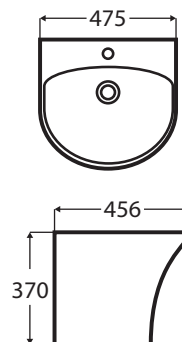

violet

fali porcelán mosdó

- 47,5 × 45,6 × 37 cm
- csaptelep és szifon nélkül

opció:
klikk-klakk túlfolyós leeresztő - 4 400 Ft

-22%

~~44 900 Ft~~
34 900 Ft

10 év
GARANCIA