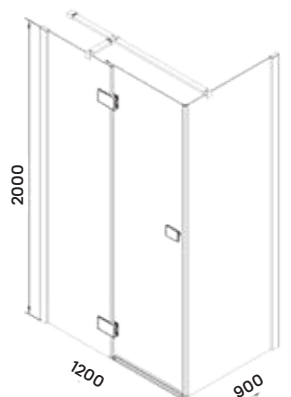

clyde 120 zuhanykabin

120 × 90 × 200 cm

Termékjellemzők

- nyílóajtó
- 8 mm vastag biztonsági üveg
- krómozott acél tartókonzol
- fényes alumínium profil
- rejtett rögzítésű zsanér
- jobbos-balos kivitel

-11% 184 900 Ft
164 900 Ft

**Válasszon hozzá zuhanyfolyó-
kát vagy padlóösszefolyót**
lásd 31. oldal
vagy zuhanytálcát!
lásd 32-33. oldal