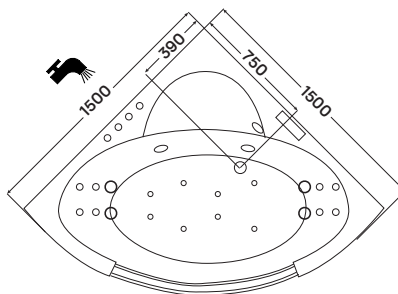

tivoli

hidromasszázs kád

150 × 150 × 58 cm - 320 l

E-Drive™ TOUCH

- LCD kijelzős vezérlés
- digitális vezérlésű hidromasszázs és pezsgőfürdő rendszer
- exkluzív színterápiás világítás
- kiszáritó rendszer
- ózonos vízfertőtlenítés
- biztonsági zár
- 2x 4 Mikro és 2 Midi fúvókás V-concept™ hátmasszázs
- 2 Midi fúvókás oldalmasszázs rendszer
- 8 fúvókás pezsgőfürdő rendszer
- AJÁNDEK kádperem rögzítő szett

*a kádra szerelt csapterep illusztráció

Az egyes vezérlésekről bővebben az 58. oldalon olvashat.

Flipper csapterep

tivoli - digitális vezérlésű hidromasszázs kád csapterep nélkül 150 × 150 × 58 cm

E-Drive™ TOUCH 535 000 Ft

Opció: Flipper csapterep a kádra szerelve 64 900 Ft