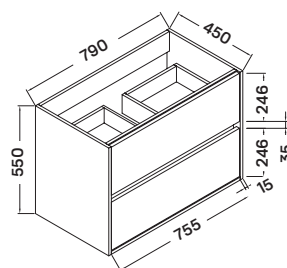

bilbao 80

2 fiókos mosdószekrény
79 × 45 × 55 cm

-23% 59 900 Ft
45 900 Ft

öntött műmárvány mosdó
80,4 × 46 × 5/16 cm

- csaptelep és szifon nélkül

opció:
klick-klakk túlfolyós leeresztő
- 4 400 Ft

-24% 37 900 Ft
28 900 Ft

Canaria tükrös fürdőszoba
szekrény LED világítással

- 80 × 12 × 70 cm (Isd. 102 old.)

-25% 109 900 Ft
82 900 Ft