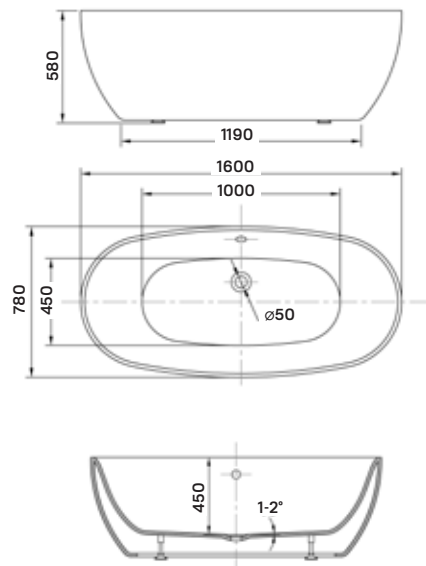

oval 160 szabadon álló kád

10 év
GARANCIA

160 × 78 × 55 cm – 240 l

- dupla falú, szennyeződés álló szaniter akril kádtest
- akril réteg vastagsága: 4-5 mm
- le- és túlfolyó + szifon
- rejtett szintező láb

*Az ár a csaptelepet nem tartalmazza.

-15% 339 900 Ft
289 900 Ft

-18% 164 900 Ft
134 900 Ft

-22% 184 900 Ft
144 900 Ft