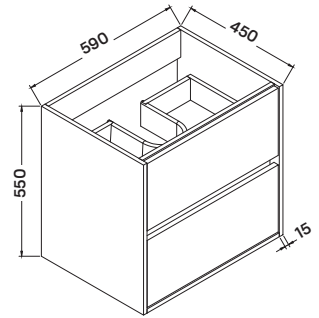

ginger 60

2 fiókos mosdószekrény
59 × 45 × 55 cm

Öntött műmárvány mosdó
60 × 46 × 1,5/17,3 cm
• csaptelep és szifon nélkül

opció:
klick-klakk túlfolyós leeresztő
- 4 400 Ft

Fali tükör
60 × 45 cm
• MDF hordozóanyag

-26% ~~54 900 Ft~~
40 900 Ft

-22% ~~26 900 Ft~~
20 900 Ft

-28% ~~10 900 Ft~~
7 900 Ft