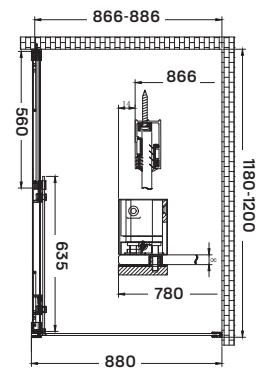

fabio zuhanykabin

120 × 90 × 200 cm

Terméklejelmzők

- soft-closing csapódásgátló mechanikával ellátott tolóajtó
- 8 mm vastag biztonsági üveg
- krómozott acél fogantyú
- polírozott alumínium keret

Soft-closing

-20% 199 900 Ft
159 900 Ft

SZAKSZERVNY ÁLTALI BEDZEMELÉS ESETÉN
5 év
GARANCIA

**Válasszon hozzá zuhanyfolyó-
kát vagy padlóösszefolyót**
lásd 31. oldal
vagy zuhanytálcát!
lásd 32-33. oldal