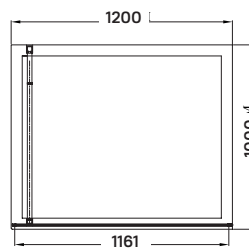

tino

walk-in zuhanyfal

120 × 195 cm

Termékjellemzők

- 8 mm vastag biztonsági üveg
- jobbos-balos, megfordítható kivitel
- matt fekete anodizált alumínium keret
- matt fekete szerelvények
- a tartókonzol tetszőleges méretre vágható, hossza 100 cm

**Válasszon hozzá
zuhanyfolyókát vagy
padlóösszefolyót**
lásd 31. oldal
vagy zuhanytálcát!
lásd 32-33. oldal

79 900 Ft