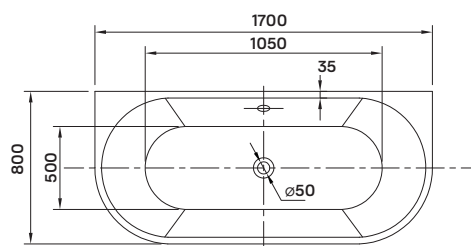

-18%

~~164 900 Ft~~
134 900 Ft

-22%

~~184 900 Ft~~
144 900 Ft