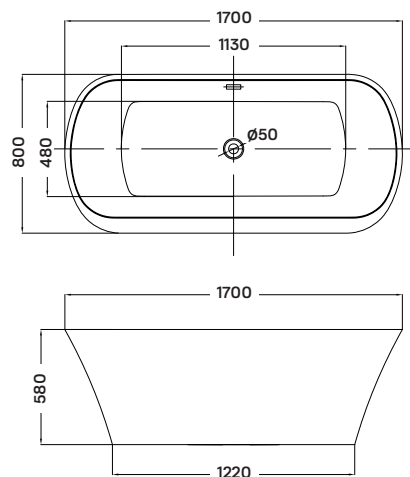

új
modell

10 év
GARANCIA

alassio

szabadon álló kád

170 × 80 × 58 cm - 210 l

- dupla falú, szennyeződés álló szaniter akril kádtest
- akrilréteg vastagsága: 4-5 mm
- le- és túlfolyó + szifon
- rejtett szintező láb

*Az ár a csaptelepet nem tartalmazza.

-18% 339 900 Ft
279 900 Ft

-18% 164 900 Ft
134 900 Ft

-22% 184 900 Ft
144 900 Ft