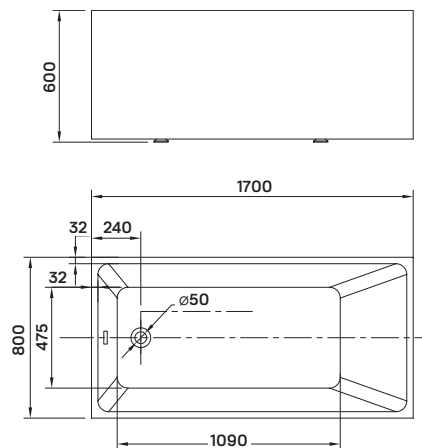

flavia

szabadon álló kád

10 év
GARANCIA

170 × 80 × 60 cm - 330 l

- dupla falú, szennyeződés álló szaniter akril kádtest
- akrilréteg vastagsága: 4-5 mm
- le- és túlfolyó + szifon
- rejtett szintező láb

*Az ár a csaptelepet nem tartalmazza.

-14% 369 900 Ft
319 900 Ft

-18% 164 900 Ft
134 900 Ft

-22% 184 900 Ft
144 900 Ft