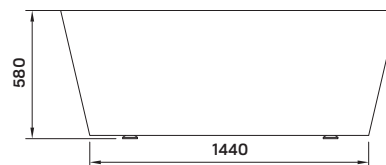

Via

-18% 164 900 Ft
134 900 Ft