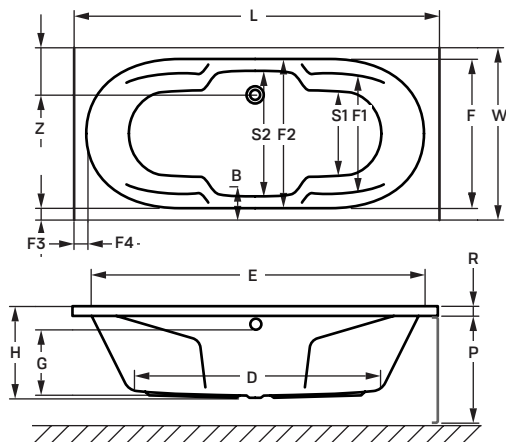

michigan

akril kádtest

180 × 80 × 62 cm - 250 l
190 × 90 × 62 cm - 270 l

Akril kádtest

- 4,0 mm vastag akril kádtest
- műgyanta-üvegszál erősítés a kádtesten
- alján 20 mm vastag lemezerősítéssel
- AJÁNDEK: szintező láb külön egységcsomagban és kádperem rögzítő szett

Méretek (mm)																
L	W	H	G	D	R	P	S1	S2	E	F1	F2	F3	F4	Z	O	Bmin
1790	795	485	355	1210	40	620	410	535	1625	515	650	70	60	210	570	220
1900	895	475	345	1320	40	620	460	620	1730	590	760	70	65	240	570	220

michigan	180 × 80 × 62 cm	190 × 90 × 62 cm
Akril kádtest (jobb, balos)	103 900 Ft	112 900 Ft
Kiegészítők a kádtesthez		
Le- és túlfolyó + szifon	12 400 Ft	12 400 Ft
Wellis fehér fejpárna	5 400 Ft	5 400 Ft

malawi

akril kádtest

140 × 70 × 60 cm - 135 l
150 × 70 × 60 cm - 140 l
160 × 70 × 60 cm - 160 l
170 × 75 × 60 cm - 190 l

Akril kádtest

- 3,2 mm vastag akril kádtest
- műgyanta-üvegszál erősítés a kádtesten
- alján 20 mm vastag lemezerősítéssel
- AJÁNDEK: szintező láb külön egységcsomagban és kádperem rögzítő szett