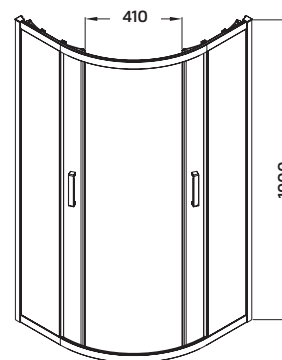

aquarius 80/90 zuhanykabin

80 × 80 × 190 cm
90 × 90 × 190 cm

Termékjellemzők

- két íves tolóajtó
- 6 mm vastag biztonsági üveg
- polírozott alumínium keret
- krómozott acél fogantyúk
- rejtett dupla görgők

**Válasszon hozzá zuhany-
folyókát vagy padlóössze-
folyót**

lásd 31. oldal
vagy zuhanytálcát!
lásd 32-33. oldal

-27% aquarius 80
~~129 900 Ft~~
94 900 Ft

-29% aquarius 90
~~139 900 Ft~~
99 900 Ft