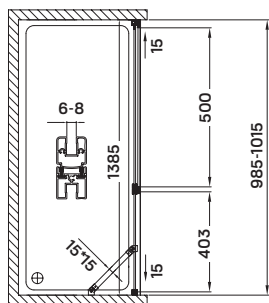

## Termékjellemzők

- pivot nyílóajtó rendszer
- 6 mm vastag biztonsági üveg
- polírozott alumínium keret
- krómozott acél tartókonzol
- krómozott acél fogantyú
- megfordítható, jobbos-balos kivitel

**Válasszon hozzá  
zuhanyfolyókát vagy  
padlóösszefolyót**  
lásd 31. oldal  
**vagy zuhanytálcát!**  
lásd 32-33. oldal