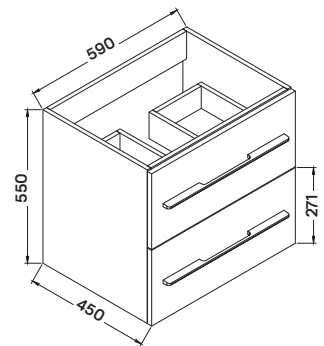

nina 60

2 fiókos mosdószekrény
59 × 45 × 55 cm

Öntött műmárvány mosdó
• csaptelep és szifon nélkül
60 × 46 × 3/17,3 cm

opció:
klick-klakk túlfolyós leeresztő
- 4 400 Ft

Fali tükör
60 × 55 cm
• MDF hordozóanyag

-24%

~~69 900 Ft~~
52 900 Ft

-23%

~~29 900 Ft~~
22 900 Ft

-22%

~~13 900 Ft~~
10 900 Ft