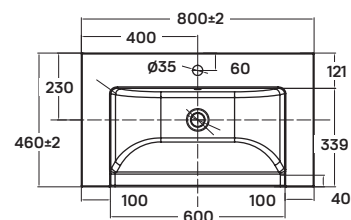

jersey függesztett magas szekrény

35 × 30 × 120/144 cm

- forgatható nyitási irányú ajtókkal
- 18 mm vastag MDF korpusz, melamin dió felülettel
- 18 mm vastag MDF front, melamin dió felülettel
- alsó polccal
- matt fekete fém kerettel

64 900 Ft

Lapaszerelt
kivitel

Ajánlott tükör:

canaria

tükrös fürdőszoba szekrény LED világítással (Lsd. 102 old.)

1 év
GARANCIA

Új
modell

jersey fürdőszobabútor szett

Mosdó:

80 × 46 × 2/17,5 cm

- öntött műmárvány mosdó
- csaptelep és szifon nélkül

39 900 Ft

opció:

klikk-klakk túlfolyós leeresztő
- 4 400 Ft

Canaria tükör:

80 × 12 × 70 cm

- Bővebben lásd 102 oldal

~~109 900 Ft~~

82 900 Ft

-25%

Mosdószekrény:

79,4/90,4 × 45,5 × 82 cm

- 2 fiókos mosdószekrény
- 16 mm vastag MDF korpusz, melamin dió felülettel
- 18 mm vastag MDF front, melamin dió felülettel
- matt fekete fém lábak és fogantyúk
- törölközőtartóval
- soft-closing fiókrendszerrel

Lapra szerelve szállítjuk.

84 900 Ft