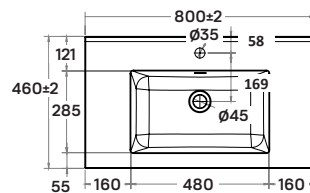

azori fürdőszobabútor