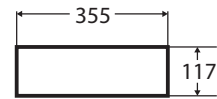

## rose black pultra építhető porcelán mosdó

- Ø35,5 × 12 cm
- matt fekete porcelán
- vékony perem kialakítás
- különálló csaptelepes kivitel

opció: klikk-klakk túlfolyó nélküli leeresztő - 4 400 Ft

**-23%**  
38 900 Ft  
29 900 Ft