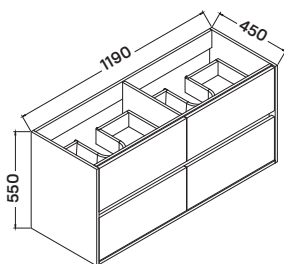

ginger 120 fürdőszobabútor szett

Mosdó:

120 × 46 × 1,5/17,3 cm,
öntött műmárvány dupla
mosdó

- csaptelep és szifon nélkül

opció:

klikk-klakk túlfolyós leeresztő

- 4 400 Ft

Mosdószekrény:

119 × 45 × 55 cm

- 4 fiókos mosdószekrény
- 15 mm vastag MDF korpusz magassfényű lakkozott fehér felülettel
- 18 mm vastag MDF front melamin dió dekor felülettel
- soft-closing fiókrendszerrel Lapra szerelve szállítjuk.

Tükör:

120 × 55 cm