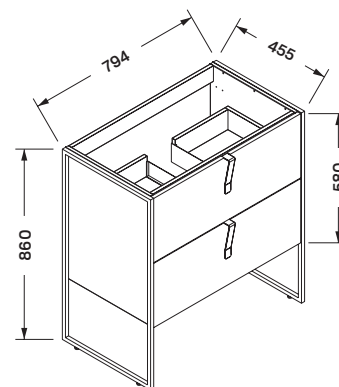

Mosdószekrény:

- 79,4 × 45,5 × 82 cm
- 2 fiókos mosdószekrény
- 16 mm vastag MDF korpusz, melamin sötét dió felülettel
- 16 mm vastag MDF front, melamin sötét dió felülettel
- matt fekete lábak és fogantyúk
- soft-closing fiókrendszerrel

Lapra szerelve szállítjuk.

89 900 Ft