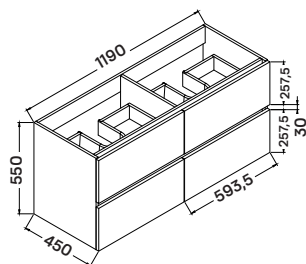

elois white 120

fürdőszobabútor szett

új
modell

1 év
GARANCIA