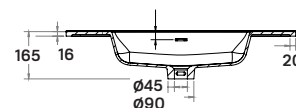

azori fürdőszobabútor