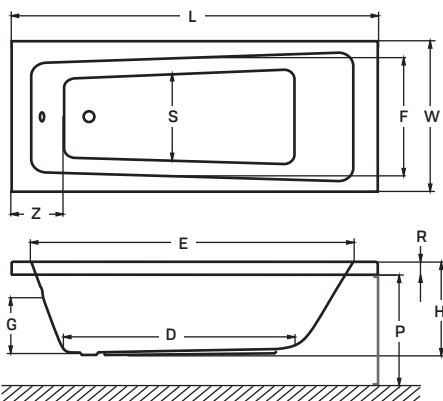

Akril kádtest

- 3,2 mm vastag akril kádtest
- műgyanta-üvegszál erősítés a kádtesten
- alján 20 mm vastag lemezerősítéssel
- AJÁNDÉK: szintező láb külön egységcsomagban és kádperem rögzítő szett