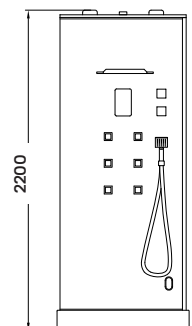

699 900 Ft

monza gőzkabin

120 × 90 × 220 cm

Termékjellemzők

- tolóajtó
- 8 mm vastag biztonsági üveg
- gőzfürdő/automata tisztító funkció
- szellőző ventilátor
- hőmérő szenzor
- ózonos fertőtlenítés
- fehér színű akril ülőke
- tusfürdőtartó polc
- érintőgombos digitális vezérlő

- trópusi esőztető fejuhany
- kézitűs
- 6 fúvókás hátmasszírozó rendszer
- mennyezeti világítás (2 db)
- beépített fm rádió
- jobbos kivitel

* vízlágyító használata javasolt, lásd a 46. oldalon
A készlet erejéig rendelhető!

Külön is rendelhető
akril ülőke (kabinhoz
alapfelszereltség)
A készlet erejéig rendelhető!

65 900 Ft