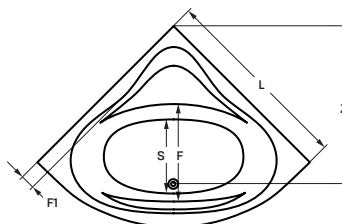

új
modell

10 év
KÁDTEST
GARANCIA

bled

hidromasszázs kád

150 × 150 × 64 cm - 250 l

HYDRO™

- akril kádtest
- keretes lábszerkezet
- kád előlap
- automata le- és túlfolyó + szifon
- 2 × 6 Mikro fúvókás V-concept™ hátmasszázs
- 4 Midi fúvókás oldalmasszázs rendszer
- pneumatikus irányító gomb
- masszázserősség szabályzó
- AJÁNDÉK kádperem rögzítő szett

Az egyes vezérlésekről bővebben az 58. oldalon olvashat.

bled - hidromasszázs kád csapterep nélkül		150 × 150 × 64 cm
Pneumatikus vezérlésű hidromasszázs kádak		
Hydro™ • 6+6+4 fúvóka		285 000 Ft
Digitális vezérlésű hidromasszázs kádak		
E-Plus™ • 6+6+4+13 fúvóka		565 000 Ft
E-Drive™ TOUCH • 6+6+4+13 fúvóka		635 000 Ft
E-Max™ TOUCH • 6+6+4+13 fúvóka		785 000 Ft
Opció: Flipper csapterep a kádra szerelve		64 900 Ft

Flipper csapterep

Méretetek (mm)											
L	H	G	D	R	P	S	E	F	F1	Z	0
1500	460	350	1210	40	600	665	1600	790	100	1245	570