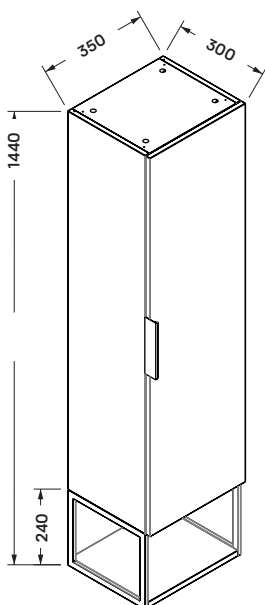

jersey függesztett magas szekrény

35 × 30 × 120/144 cm

- forgatható nyitási irányú ajtókkal
- 18 mm vastag MDF korpusz, melamin dió felülettel
- 18 mm vastag MDF front, melamin dió felülettel
- alsó polccal
- matt fekete fém kerettel

64 900 Ft

Lapaszerelt
kivitel