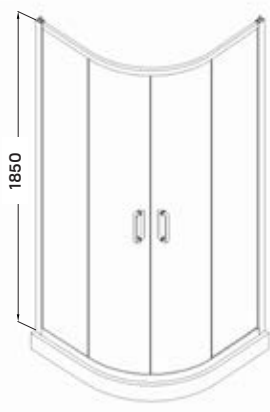

caprera zuhanykabin

90 × 90 × 185 cm

Termékjellemzők

- két tolóajtós íves zuhanykabin
- 5 mm vastag biztonsági üveg
- polírozott alumínium keret
- krómozott acél fogantyúk
- rejtett dupla görgők

-33%

89 900 Ft
59 900 Ft

**Válasszon hozzá zuhanyfolyó-
kát vagy padlóösszefolyót**
lásd 31. oldal
vagy zuhanytálcát!
lásd 32-33. oldal