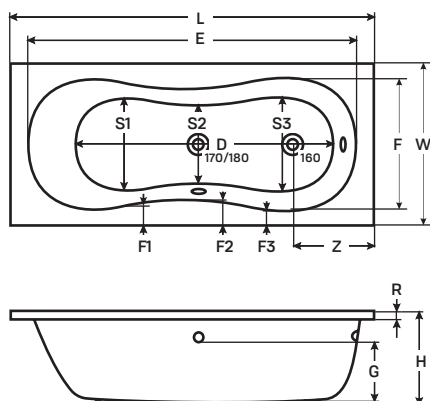

aral

akril kádtest

160 × 75 × 50 cm - 195 l
170 × 75 × 50 cm - 200 l
180 × 80 × 50 cm - 225 l

Akril kádtest

- 3,2 mm vastag akril kádtest
- műgyanta-üvegszál erősítés a kádtesten
- alján 20 mm vastag lemezerősítéssel
- AJÁNDÉK: szintező láb külön egységcsomagban és kádperem rögzítő szett

170/180 cm kivétel

Méretek (mm)														
L	W	H	G	D	R	S1	S2	S3	E	F	F1	F2	F3	Z
1600	750	460	320	1160	40	460	410	430	1460	610	60	110	80	250
1700	750	460	330	1230	40	440	380	500	1550	610	80	120	60	790
1800	800	460	330	1290	40	470	430	520	1660	670	80	120	60	810

aral	160 × 75 × 50 cm	170 × 75 × 50 cm	180 × 80 × 50 cm
Akril kádtest	79 900 Ft	84 900 Ft	94 900 Ft
Kiegészítők a kádtesthez			
Akril kádélőlap	31 900 Ft	31 900 Ft	31 900 Ft
Akril oldallap	23 900 Ft	23 900 Ft	23 900 Ft
Le- és túlfolyó + szifon	12 400 Ft	12 400 Ft	12 400 Ft
Wellis fehér fejpárna	5 400 Ft	5 400 Ft	5 400 Ft

como

akril kádtest

160 × 70 × 50 cm - 185 l
170 × 75 × 50 cm - 230 l
180 × 80 × 50 cm - 270 l

Akril kádtest

- 3,2 mm vastag akril kádtest
- műgyanta-üvegszál erősítés a kádtesten
- alján 20 mm vastag lemezerősítéssel
- AJÁNDÉK: szintező láb külön egységcsomagban és kádperem rögzítő szett