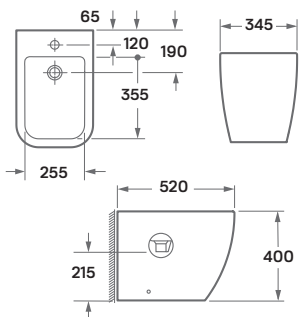

## ditte álló WC

34,5 × 52 × 40 cm, porcelán, mélyöblítésű, hátsó kifolyású, rejtett rögzítés  
opció: alsó kifolyású S bekötőcső, WC ülőke

Rejtett  
rögzítés

Quick  
release

Soft-  
closing

**49 900 Ft**