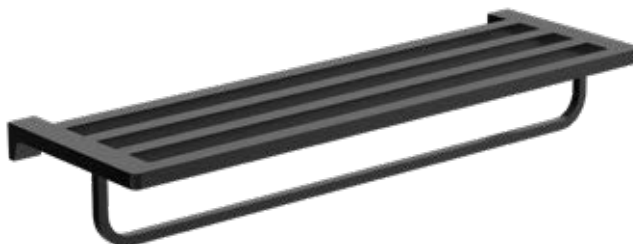

mamba törölközőtartó polc

- 63 x 20 x 9,5 cm
- matt fekete fém

59 900 Ft