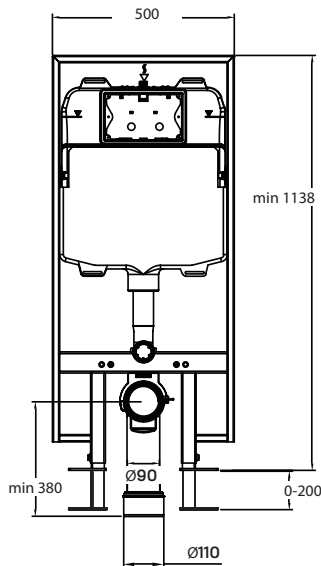

clarice

falsík mögötti WC tartály

50 × 9 × 113,8 cm

Termékjellemzők

- mechanikus keskeny rejtett tartály
- egy darabba öntött HDPE tartály 90 mm vastagsággal
- univerzális kerettel fali WC-hez
- mennyiség állítós kettős öblítőszelep: 3/4.5; 3/6; 4 /7L
- mechanikus öblítő gombhoz
- ABS-polírozott krómzott gomb