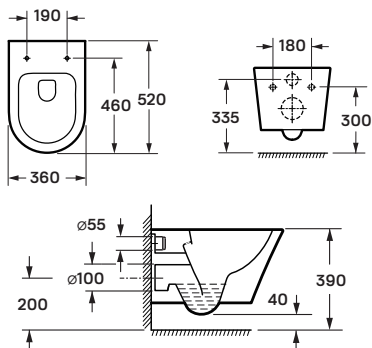

clement black fali rimless WC

36 × 51,7 × 35,7 cm, matt fekete porcelán, mélyöblítésű, rejtett rögzítés
opció: WC ülőke

1. WC ülőke:
2. Rimless
   - Rejtett rögzítés
   - Slim seat
   - Quick release
   - Soft-closing

64 900 Ft