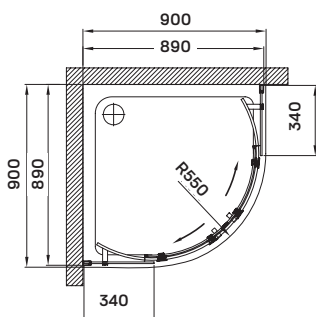

virgo zuhanykabin

90 × 90 × 195 cm

Termékjellemzők

- két tolóajtó
- 6 mm vastag biztonsági üveg
- polírozott alumínium keret
- krómozott acél fogantyúk
- exkluzív látványos görgőszerkezet

-29%

~~169 900 Ft~~
119 900 Ft

5
év
GARANCIA

5 ÉVES ÉRTÉKESÍTÉS ÉS
BEFEJESÉSEK

**Válasszon hozzá zuhanyfolyó-
kát vagy padlóösszefolyót**
lásd 31. oldal
vagy zuhanytálcát!
lásd 32-33. oldal