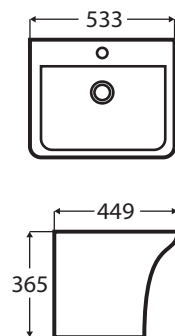

freesia

fali porcelán mosdó

- 53,3 × 44,9 × 36,5 cm
- csaptelep és szifon nélkül

opció:
klikk-klakk túlfolyós leeresztő - 4 400 Ft

-22%

~~44 900 Ft~~
34 900 Ft

10 év
GARANCIA