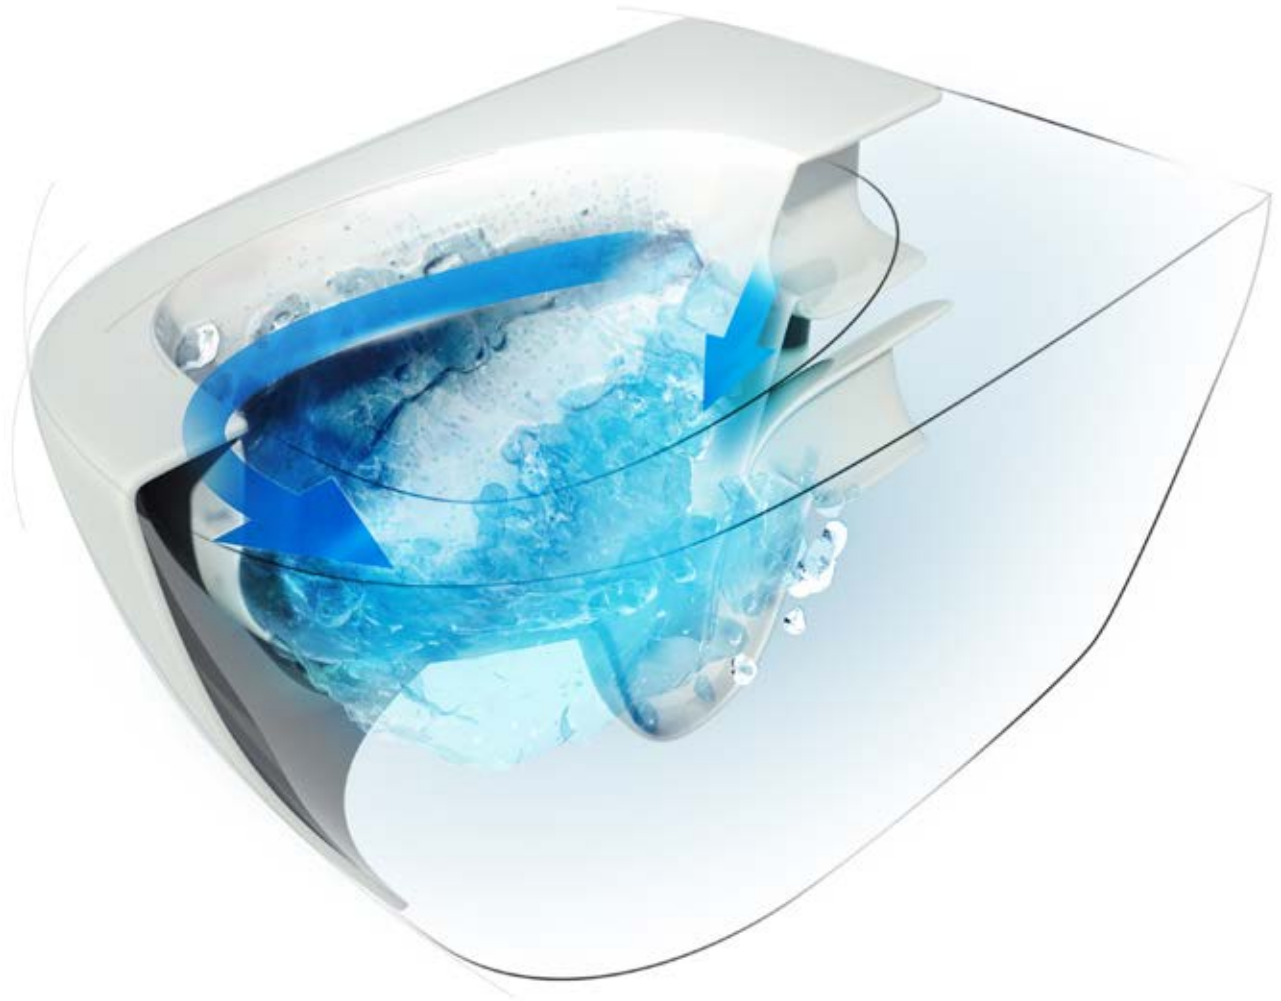

Rimless WC

perem nélküli kialakítás

A perem nélküli – rimless – WC-k legfontosabb tulajdonsága, hogy nincsenek rajtuk elérhetetlen zugok, könnyen tisztán tarthatók. Precízen megtervezett forma – a speciális kialakítású WC-csésze lehetővé teszi, hogy öblítéskor örvényszerűen körbeáramló víz a WC teljes belső felületét tisztává varázsolja, kifröccsenés nélkül.

Rimless