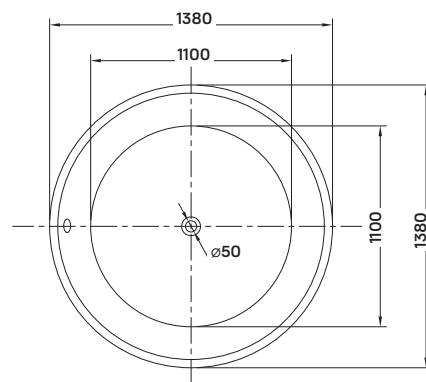

-14% 369 900 Ft
319 900 Ft

-18% 164 900 Ft
134 900 Ft

-22% 184 900 Ft
144 900 Ft