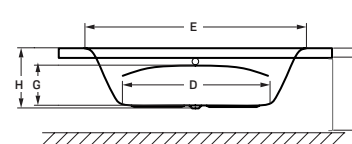

új
modell

10 év
KÁDTEST
GARANCIA

bled

hidromasszázs kád

150 × 150 × 64 cm - 250 l

HYDRO™

- akril kádtest
- keretes lábszerkezet
- kád előlap
- automata le- és túlfolyó + szifon
- 2 × 6 Mikro fúvókás V-concept™ hátmasszázs
- 4 Midi fúvókás oldalmasszázs rendszer
- pneumatikus irányító gomb
- masszázserősség szabályzó
- AJÁNDÉK kádperem rögzítő szett

Az egyes vezérlésekről bővebben az 58. oldalon olvashat.

bled - hidromasszázs kád csapterep nélkül		150 × 150 × 64 cm
Pneumatikus vezérlésű hidromasszázs kádak		
Hydro™ • 6+6+4 fúvóka		285 000 Ft
Digitális vezérlésű hidromasszázs kádak		
E-Plus™ • 6+6+4+13 fúvóka		565 000 Ft
E-Drive™ TOUCH • 6+6+4+13 fúvóka		635 000 Ft
E-Max™ TOUCH • 6+6+4+13 fúvóka		785 000 Ft
Opció: Flipper csapterep a kádra szerelve		64 900 Ft

Flipper csapterep

Méretetek (mm)											
L	H	G	D	R	P	S	E	F	F1	Z	0
1500	460	350	1210	40	600	665	1600	790	100	1245	570