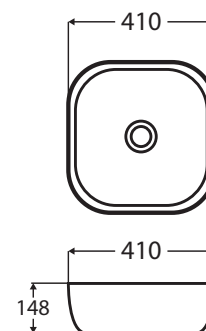

daisy

pultra építhető porcelán mosdó

- 49 × 39,5 × 15 cm
- vékony perem kialakítás
- különálló csaptelepes kivitel
- csaptelep és szifon nélkül

opció: klick-klakk túlfolyó nélküli leeresztő - 4 400 Ft

-24% ~~32 900 Ft~~
24 900 Ft