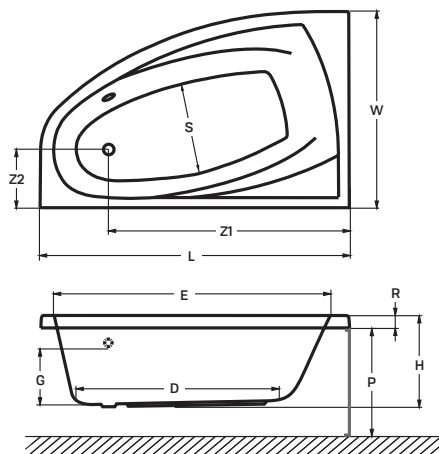

matana

akril kádtest

150 × 95 × 60 cm - 180 l
160 × 100 × 60 cm - 215 l

Akril kádtest

- 3,2 mm vastag akril kádtest
- műgyanta-üvegszál erősítés a kádtesten
- alján 20 mm vastag lemezerősítéssel
- AJÁNDÉK: szintező láb külön egységcsomagban és kádperem rögzítő szett
- jobb és baloldali kivitel