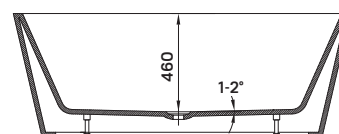

Via

-18% 164 900 Ft
134 900 Ft