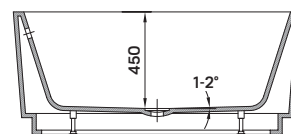

gloria

szabadon álló kád

Ø138 × 58 cm - 360 l

- dupla falú, szennyeződés álló szaniter akril kádtest
- akrilréteg vastagsága: 4-5 mm
- le- és túlfolyó + szifon
- rejtett szintező láb

*Az ár a csaptelepet nem tartalmazza.

10 év
GARANCIA

-14% 369 900 Ft
319 900 Ft

-18% 164 900 Ft
134 900 Ft

-22% 184 900 Ft
144 900 Ft