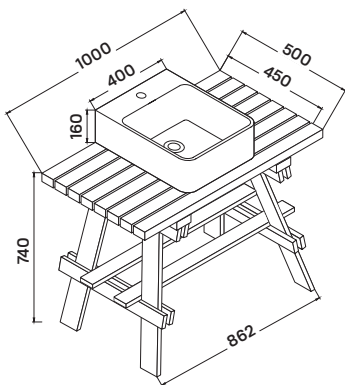

country

fürdőszobabútor szett

Mosdó:

1. 40 × 45 × 16 cm
2. ütés- és karcálló tömör akril (solid surface)
   - matt fehér szín
   - csaptelep és szifon nélkül
   - klikk-klakk leeresztő

Mosdóasztal:

1. 100 × 50 × 74 cm
2. tömör fa

Tükör:

1. 50 × 87 × 12,5 cm
2. ütés- és karcálló tömör akril keret (solid surface)

A készlet erejéig rendelhető!

-32% 249 700 Ft+
169 900 Ft