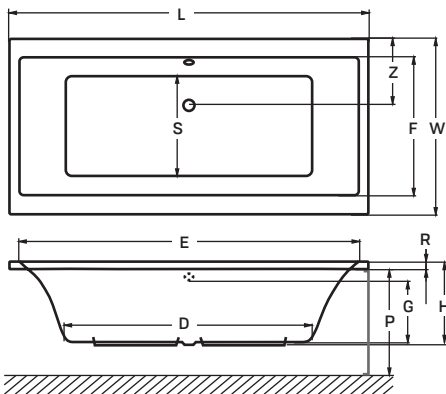

tengiz

akril kádtest

150 × 75 × 60 cm - 205 l
160 × 75 × 60 cm - 215 l
170 × 75 × 60 cm - 230 l
180 × 80 × 60 cm - 250 l
190 × 90 × min. 62 cm - 350 l

Akril kádtest

- 4 mm vastag akril kádtest
- műgyanta-üvegszál erősítés a kádtesten
- alján 20 mm vastag lemezerősítéssel
- AJÁNDÉK: szintező láb külön egységcsomagban és kádperem rögzítő szett