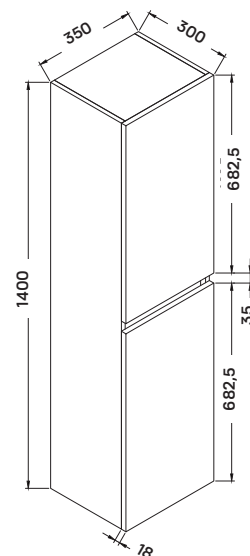

elois white függesztett magas szekrény

35 × 30 × 140 cm
• forgatható nyitásirányú
ajtókkal
• állítható polcokkal

-23%

~~56 900 Ft~~
43 900 Ft

Új
modell

1 év
GARANCIA