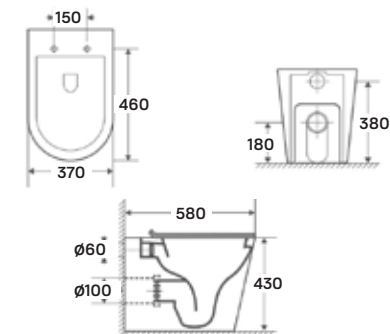

clement fali rimless WC

36 × 52 × 35 cm, porcelán, mélyöblítésű, rejtett rögzítés
opció: WC ülőke

1. WC ülőke:
2. Rimless
   - Rejtett rögzítés
   - Slim seat
   - Quick release
   - Soft-closing

-16%

54 900 Ft
45 900 Ft

10 év
GARANCIA

Új
modell

clement black fali rimless WC

36 × 51,7 × 35,7 cm, matt fekete porcelán, mélyöblítésű, rejtett rögzítés
opció: WC ülőke

1. WC ülőke:
2. Rimless
   - Rejtett rögzítés
   - Slim seat
   - Quick release
   - Soft-closing

64 900 Ft

10 év
GARANCIA

clement fali bidé

36 × 52 × 32,5 cm, porcelán, rejtett rögzítés
opció: csaptelep

Rejtett rögzítés

49 900 Ft

10 év
GARANCIA

clement álló WC

36 × 56 × 39 cm, porcelán, mélyöblítésű, hátsó kifolyású, rejtett rögzítés
opció: alsó kifolyású S bekötőcső, WC ülőke
A készlet erejéig.

1. WC ülőke:
2. Rejtett rögzítés
   - Slim seat
   - Quick release
   - Soft-closing

-10%

49 900 Ft
44 900 Ft

10 év
GARANCIA

clement álló rimless WC

37 × 58 × 43 cm, porcelán, mélyöblítésű, hátsó kifolyású, rejtett rögzítés
opció: alsó kifolyású S bekötőcső, WC ülőke

1. WC ülőke:
2. Rimless
   - Rejtett rögzítés
   - Slim seat
   - Quick release
   - Soft-closing

-17%

59 900 Ft
49 900 Ft

10 év
GARANCIA

Új
modell