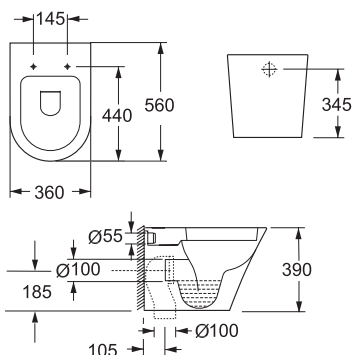

clement fali rimless WC

36 × 52 × 35 cm, porcelán, mélyöblítésű, rejtett rögzítés
opció: WC ülőke

1. WC ülőke:
2. Rimless
   - Rejtett rögzítés
   - Slim seat
   - Quick release
   - Soft-closing

-16%

54 900 Ft
45 900 Ft

10 év
GARANCIA

Új
modell

clement black fali rimless WC

36 × 51,7 × 35,7 cm, matt fekete porcelán, mélyöblítésű, rejtett rögzítés
opció: WC ülőke

1. WC ülőke:
2. Rimless
   - Rejtett rögzítés
   - Slim seat
   - Quick release
   - Soft-closing

64 900 Ft

10 év
GARANCIA

clement fali bidé

36 × 52 × 32,5 cm, porcelán, rejtett rögzítés
opció: csaptelep

Rejtett rögzítés

49 900 Ft

10 év
GARANCIA

clement álló WC

36 × 56 × 39 cm, porcelán, mélyöblítésű, hátsó kifolyású, rejtett rögzítés
opció: alsó kifolyású S bekötőcső, WC ülőke
A készlet erejéig.

1. WC ülőke:
2. Rejtett rögzítés
   - Slim seat
   - Quick release
   - Soft-closing

-10%

49 900 Ft
44 900 Ft

10 év
GARANCIA

clement álló rimless WC

37 × 58 × 43 cm, porcelán, mélyöblítésű, hátsó kifolyású, rejtett rögzítés
opció: alsó kifolyású S bekötőcső, WC ülőke

1. WC ülőke:
2. Rimless
   - Rejtett rögzítés
   - Slim seat
   - Quick release
   - Soft-closing

-17%

59 900 Ft
49 900 Ft

10 év
GARANCIA

Új
modell