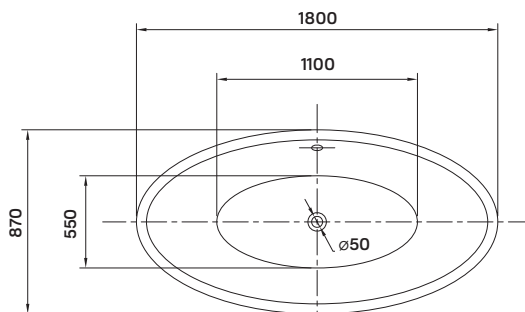

## szabadon álló kád

180 × 87 × 65 cm - 190 l

**10**  
GARANCIA év

- dupla falú, szennyeződés álló szaniter akril kádtest
- le- és túlfolyó + szifon
- rejtett szintező láb

**-24%** Arezzo White  
369 900 Ft  
279 900 Ft