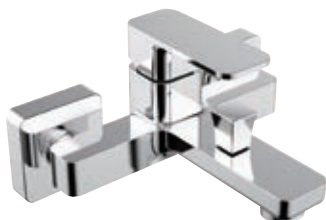

cosmo kád csaptelep

- 21,5 x 17,9 x 11,5 cm
- króm
- sárgaréz csaptelep test
- kerámiabetét
- gégecső és zuhanyfej nélkül

5 év
GARANCIA

Válasszon hozzá
Divido zuhany kiegészítőket !
lásd 45. oldal

36 900 Ft