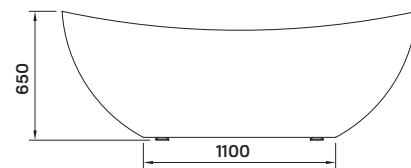

## szabadon álló kád

180 × 87 × 65 cm - 190 l

**10**  
GARANCIA év

- dupla falú, szennyeződés álló szaniter akril kádtest
- le- és túlfolyó + szifon
- rejtett szintező láb

**-24%** Arezzo White  
369 900 Ft  
279 900 Ft