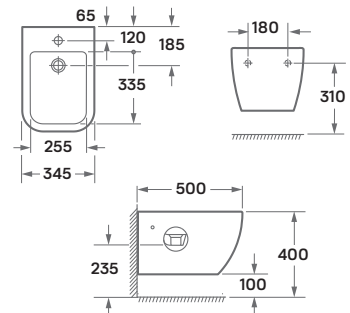

10 év
GARANCIA

ditte álló WC

34,5 × 52 × 40 cm, porcelán, mélyöblítésű, hátsó kifolyású, rejtett rögzítés
opció: alsó kifolyású S bekötőcső, WC ülőke

Rejtett
rögzítés

Quick
release

Soft-
closing

49 900 Ft