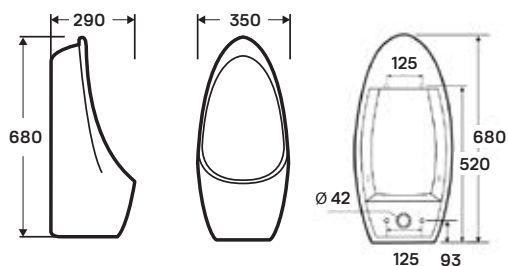

-33%

44 900 Ft
29 900 Ft

10 év
GARANCIA