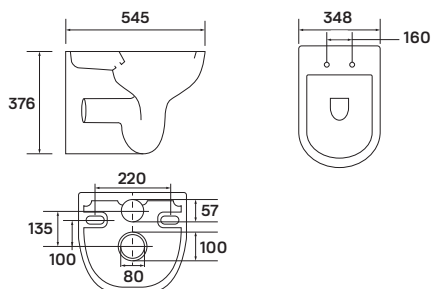

ditte álló bidé

34,5 × 52 × 40 cm, porcelán, rejtett rögzítés
opció: csaptelep

Rejtett
rögzítés

49 900 Ft

10 év
GARANCIA

ditte monoblokkos WC

34,5 × 66 × 40/85 cm, porcelán, mélyöblítésű, hátsó kifolyású,
4/6 l öblítés, rejtett rögzítés,
vízre való bekötés a tartály felső jobb, vagy bal oldalán oldható meg
opció: alsó kifolyású S bekötőcső, WC ülőke

WC ülőke:

Öblítés
4/6 l

Rejtett
rögzítés

Quick
release

Soft-
closing

76 900 Ft

10 év
GARANCIA

erin fali rimless WC

34,8 × 54,5 × 37,6 cm, porcelán, mélyöblítésű
opció: wc ülőke

WC ülőke:

Rimless

Quick
release

Soft-
closing

-32%

37 900 Ft
25 900 Ft

10 év
GARANCIA

bella fali rimless WC

35,5 × 53 × 36,2 cm, porcelán, mélyöblítésű
opció: wc ülőke

WC ülőke:

Rimless

Quick
release

Soft-
closing

-31%

41 900 Ft
28 900 Ft

10 év
GARANCIA

evolo fali piszoár

35 × 29 × 68 cm +2 cm

porcelán, felső vízbekötésű,
hátsó kifolyású piszoár, csaptelep és fali
betőköcső nélkül, rögzítőkészlettel, tömítővel

-33%

44 900 Ft
29 900 Ft

10 év
GARANCIA