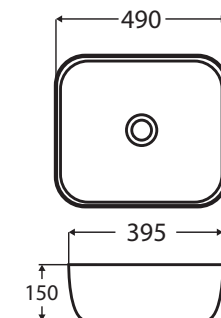

lotus

pultra építhető porcelán mosdó

- 50 × 42,3 × 12,7 cm
- vékony perem kialakítás
- csaptelep és szifon nélkül

opció:
klick-klakk túlfolyós leeresztő - 4 400 Ft

-26% ~~34 900 Ft~~
25 900 Ft

tulip

pultra építhető porcelán mosdó

- 35,8 × 35,8 × 10,8 cm
- vékony perem kialakítás
- különálló csaptelepes kivitel
- csaptelep és szifon nélkül

opció: klick-klakk túlfolyó nélküli leeresztő - 4 400 Ft

-25% ~~31 900 Ft~~
23 900 Ft

lily

pultra építhető porcelán mosdó

- 50 × 40,5 × 11 cm
- vékony perem kialakítás
- különálló csaptelepes kivitel
- csaptelep és szifon nélkül

opció: klick-klakk túlfolyó nélküli leeresztő - 4 400 Ft

-26% ~~34 900 Ft~~
25 900 Ft

poppy

pultra építhető porcelán mosdó

- 41 × 41 × 14,8 cm
- vékony perem kialakítás
- különálló csaptelepes kivitel
- csaptelep és szifon nélkül

opció: klick-klakk túlfolyó nélküli leeresztő - 4 400 Ft

-24% ~~28 900 Ft~~
21 900 Ft

daisy

pultra építhető porcelán mosdó

- 49 × 39,5 × 15 cm
- vékony perem kialakítás
- különálló csaptelepes kivitel
- csaptelep és szifon nélkül

opció: klick-klakk túlfolyó nélküli leeresztő - 4 400 Ft

-24% ~~32 900 Ft~~
24 900 Ft