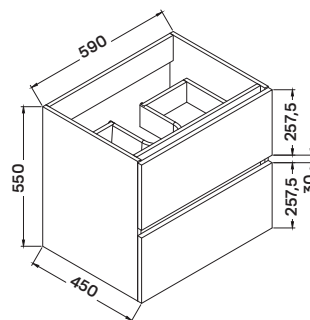

elois white 60

2 fiókos mosdószelekrény
59 × 45 × 55 cm

Öntött műmárvány mosdó
60 × 46 × 1,5/17,3 cm
• csaptelep és szifon nélkül

opció:
klick-klakk túlfolyós leeresztő
- 4 400 Ft

Fali tükör
60 × 55 cm
• MDF hordozóanyag

-23%

~~56 900 Ft~~
43 900 Ft

-22%

~~26 900 Ft~~
20 900 Ft

-22%

~~13 900 Ft~~
10 900 Ft

1 év
GARANCIA

Új
modell