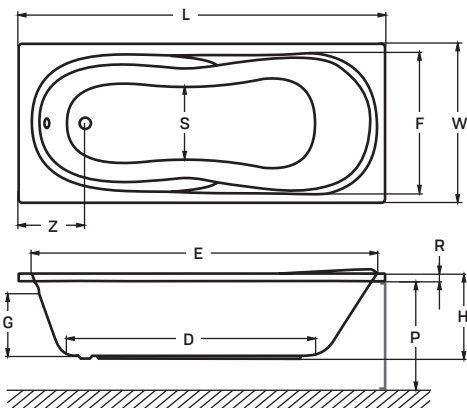

Méretek (mm)											
L	W	H	G	D	R	P	S	E	F	Z	
1400	700	445	315	935	40	600	385	1240	610	240	
1495	710	445	310	1020	40	600	350	1325	575	245	
1595	705	445	310	1130	40	600	360	1430	590	250	
1700	755	460	340	1195	40	600	365	1535	610	290	

malawi	140 × 70 × 60 cm	150 × 70 × 60 cm	160 × 70 × 60 cm	170 × 75 × 60 cm
Akril kádtest	70 900 Ft	73 900 Ft	75 900 Ft	79 900 Ft
Kiegészítők a kádtesthez				
Akril kádélólap	31 900 Ft	31 900 Ft	31 900 Ft	31 900 Ft
Akril oldallap	23 900 Ft	23 900 Ft	23 900 Ft	23 900 Ft
Le- és túlfolyó + szifon	12 400 Ft	12 400 Ft	12 400 Ft	12 400 Ft
Wellis fehér fejpárna	5 400 Ft	5 400 Ft	5 400 Ft	5 400 Ft