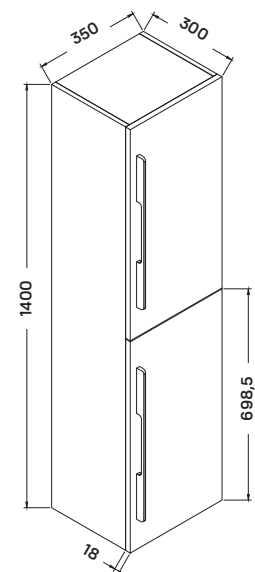

nina függesztett magas szekrény

35 × 30 × 140 cm
• forgatható nyitásirányú ajtókkal

-25%

~~64 900 Ft~~
48 900 Ft