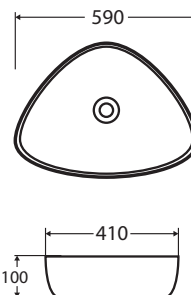

iris

pultra építhető porcelán mosdó

- 59 × 41 × 10 cm
- vékony perem kialakítás
- különálló csaptelepes kivitel
- csaptelep és szifon nélkül

opció: klikk-klakk túlfolyó nélküli leeresztő - 4 400 Ft

-25%

~~31 900 Ft~~
23 900 Ft

10 év
GARANCIA