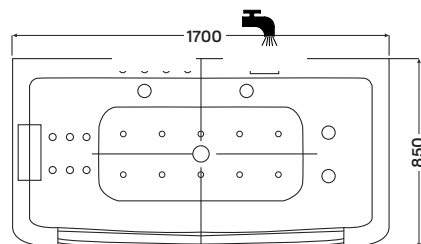

### Flipper csaptelep

rhone - digitális vezérlésű hidromasszázs kád csaptelep nélkül

170 × 85 × 58 cm

E-Drive™ TOUCH 565 000 Ft

489 000 Ft

Opció: Flipper csaptelep a kádra szerelve

64 900 Ft

-13%