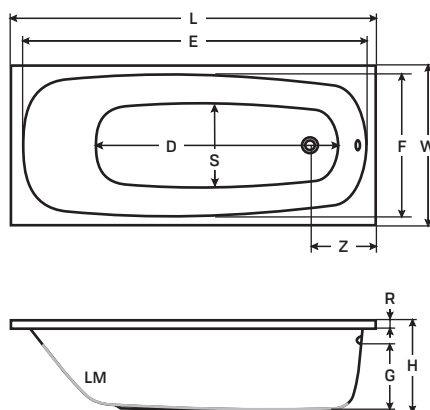

Méretek (mm)											
L	W	H	G	D	R	S	E	F	Z	LM	
1600	695	480	330	1110	40	440	1490	590	260	1450	
1700	750	500	350	1200	40	460	1590	620	265	1560	
1800	800	510	350	1260	40	490	1670	680	270	1650	

como	160 × 70 × 48 cm	170 × 75 × 50 cm	180 × 80 × 51 cm
Akril kádtest	71 900 Ft	72 900 Ft	83 900 Ft
Kiegészítők a kádtesthez			
Akril kádélőlap	31 900 Ft	31 900 Ft	31 900 Ft
Akril oldallap	23 900 Ft	23 900 Ft	23 900 Ft
Le- és túlfolyó + szifon	12 400 Ft	12 400 Ft	12 400 Ft
Wellis fehér fejpárna	5 400 Ft	5 400 Ft	5 400 Ft