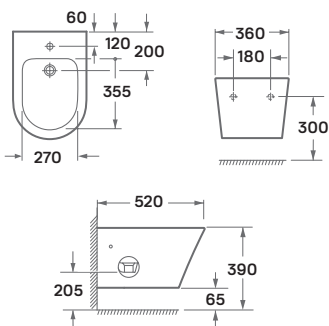

clement fali rimless WC

36 × 52 × 35 cm, porcelán, mélyöblítésű, rejtett rögzítés
opció: WC ülőke

1. WC ülőke:
2. Rimless
   - Rejtett rögzítés
   - Slim seat
   - Quick release
   - Soft-closing

-16%

54 900 Ft
45 900 Ft

10 év
GARANCIA

Új
modell

clement black fali rimless WC

36 × 51,7 × 35,7 cm, matt fekete porcelán, mélyöblítésű, rejtett rögzítés
opció: WC ülőke

1. WC ülőke:
2. Rimless
   - Rejtett rögzítés
   - Slim seat
   - Quick release
   - Soft-closing

64 900 Ft

10 év
GARANCIA

clement fali bidé

36 × 52 × 32,5 cm, porcelán, rejtett rögzítés
opció: csaptelep

Rejtett rögzítés

49 900 Ft

10 év
GARANCIA

clement álló WC

36 × 56 × 39 cm, porcelán, mélyöblítésű, hátsó kifolyású, rejtett rögzítés
opció: alsó kifolyású S bekötőcső, WC ülőke
A készlet erejéig.

1. WC ülőke:
2. Rejtett rögzítés
   - Slim seat
   - Quick release
   - Soft-closing

-10%

49 900 Ft
44 900 Ft

10 év
GARANCIA

clement álló rimless WC

37 × 58 × 43 cm, porcelán, mélyöblítésű, hátsó kifolyású, rejtett rögzítés
opció: alsó kifolyású S bekötőcső, WC ülőke

1. WC ülőke:
2. Rimless
   - Rejtett rögzítés
   - Slim seat
   - Quick release
   - Soft-closing

-17%

59 900 Ft
49 900 Ft

10 év
GARANCIA

Új
modell