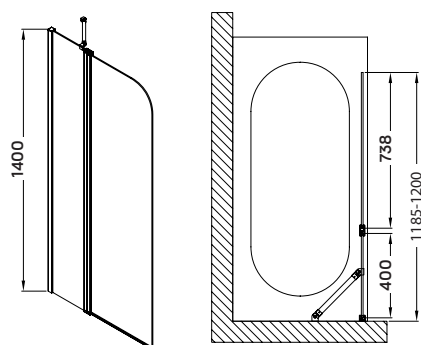

# edge 120 kádparaván

120 (40 + 80) × 140 cm

## Termékjellemzők

- nyitható
- 6 mm vastag biztonsági üveg
- pivot nyitórendszer
- polírozott alumínium keret
- megfordítható,  
jobbos-balos kivitel
- krómozott acél tartókonzol

**-25%**

~~72 900 Ft~~  
54 900 Ft