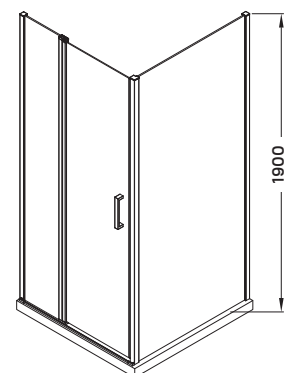

Termékjellemzők

- pivot rendszerű nyíló zuhanyajtó
- 6 mm vastag biztonsági üveg
- polírozott alumínium keret
- krómozott acél fogantyú
- megfordítható, jobbos-balos kivitel
- ki- és befelé nyíló ajtó

**Válasszon hozzá zuhanyfolyó-
kát vagy padlóösszefolyót**
lásd 31. oldal
vagy zuhanytálcát!
lásd 32-33. oldal