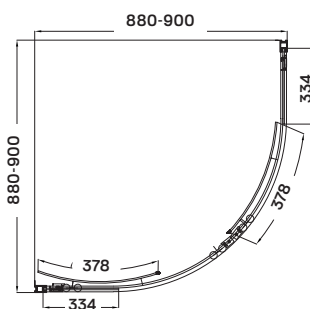

caprera zuhanykabin

90 × 90 × 185 cm

Termékjellemzők

- két tolóajtós íves zuhanykabin
- 5 mm vastag biztonsági üveg
- polírozott alumínium keret
- krómozott acél fogantyúk
- rejtett dupla görgők

-33%

89 900 Ft
59 900 Ft

**Válasszon hozzá zuhanyfolyó-
kát vagy padlóösszefolyót**
lásd 31. oldal
vagy zuhanytálcát!
lásd 32-33. oldal