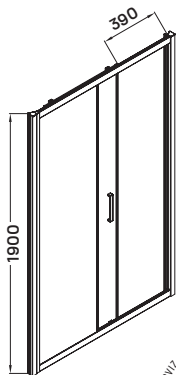

Termékjellemzők

- tolóajtó
- 6 mm vastag biztonsági üveg
- polírozott alumínium keret
- krómozott acél fogantyú
- rejtett dupla görgők
- megfordítható, jobbos-balos kivitel

**Válasszon hozzá
zuhanyfolyókát vagy
padlóösszefolyót**
lásd 31. oldal
vagy zuhanytálcát!
lásd 32-33. oldal