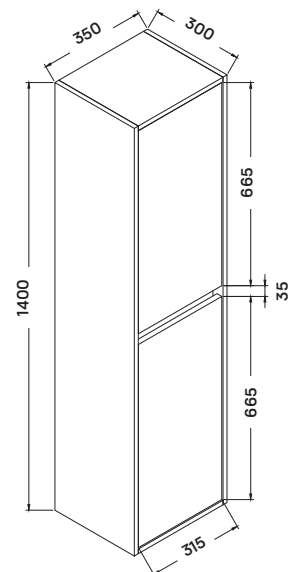

ginger függesztett magas szekrény

35 × 30 × 140 cm
• forgatható nyitásirányú ajtókkal

-26% ~~54 900 Ft~~
40 900 Ft