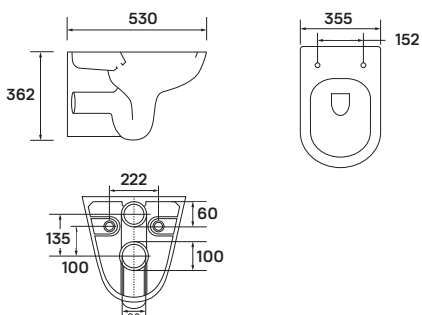

ditte álló bidé

34,5 × 52 × 40 cm, porcelán, rejtett rögzítés
opció: csaptelep

Rejtett
rögzítés

49 900 Ft

10 év
GARANCIA

ditte monoblokkos WC

34,5 × 66 × 40/85 cm, porcelán, mélyöblítésű, hátsó kifolyású,
4/6 l öblítés, rejtett rögzítés,
vízre való bekötés a tartály felső jobb, vagy bal oldalán oldható meg
opció: alsó kifolyású S bekötőcső, WC ülőke

WC ülőke:

Öblítés
4/6 l

Rejtett
rögzítés

Quick
release

Soft-
closing

76 900 Ft

10 év
GARANCIA

erin fali rimless WC

34,8 × 54,5 × 37,6 cm, porcelán, mélyöblítésű
opció: wc ülőke

WC ülőke:

Rimless

Quick
release

Soft-
closing

-32%

37 900 Ft
25 900 Ft

10 év
GARANCIA

bella fali rimless WC

35,5 × 53 × 36,2 cm, porcelán, mélyöblítésű
opció: wc ülőke

WC ülőke:

Rimless

Quick
release

Soft-
closing

-31%

41 900 Ft
28 900 Ft

10 év
GARANCIA

evolo fali piszoár

35 × 29 × 68 cm +2 cm

porcelán, felső vízbekötésű,
hátsó kifolyású piszoár, csaptelep és fali
betőköcső nélkül, rögzítőkészlettel, tömítővel

-33%

44 900 Ft
29 900 Ft

10 év
GARANCIA