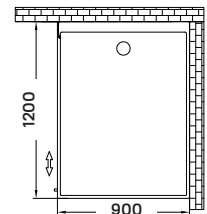

699 900 Ft

monza gőzkabin

120 × 90 × 220 cm

Termékjellemzők

- tolóajtó
- 8 mm vastag biztonsági üveg
- gőzfürdő/automata tisztító funkció
- szellőző ventilátor
- hőmérő szenzor
- ózonos fertőtlenítés
- fehér színű akril ülőke
- tusfürdőtartó polc
- érintőgombos digitális vezérlő

- trópusi esőztető fejuhany
- kézitűs
- 6 fúvókás hátmasszírozó rendszer
- mennyezeti világítás (2 db)
- beépített fm rádió
- jobbos kivitel

* vízlágyító használata javasolt, lásd a 46. oldalon
A készlet erejéig rendelhető!

Külön is rendelhető
akril ülőke (kabinhoz
alapfelszereltség)
A készlet erejéig rendelhető!

65 900 Ft