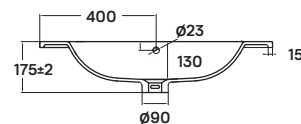

jersey függesztett magas szekrény

35 × 30 × 120/144 cm

- forgatható nyitási irányú ajtókkal
- 18 mm vastag MDF korpusz, melamin dió felülettel
- 18 mm vastag MDF front, melamin dió felülettel
- alsó polccal
- matt fekete fém kerettel

64 900 Ft

Lapaszerelt
kivitel

Ajánlott tükör:

canaria

tükrös fürdőszoba szekrény LED világítással (Lsd. 102 old.)

1 év
GARANCIA

Új
modell

jersey fürdőszobabútor szett

Mosdó:

80 × 46 × 2/17,5 cm

- öntött műmárvány mosdó
- csaptelep és szifon nélkül

39 900 Ft

opció:

klikk-klakk túlfolyós leeresztő
- 4 400 Ft

Canaria tükör:

80 × 12 × 70 cm

- Bővebben lásd 102 oldal

~~109 900 Ft~~

82 900 Ft

-25%

Mosdószekrény:

79,4/90,4 × 45,5 × 82 cm

- 2 fiókos mosdószekrény
- 16 mm vastag MDF korpusz, melamin dió felülettel
- 18 mm vastag MDF front, melamin dió felülettel
- matt fekete fém lábak és fogantyúk
- törölközőtartóval
- soft-closing fiókrendszerrel

Lapra szerelve szállítjuk.

84 900 Ft