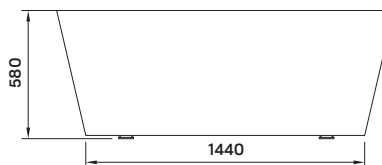

Via

-18%

~~164 900 Ft~~
134 900 Ft