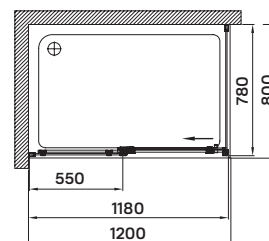

vincenzo

zuhanykabin

120 × 80 × 195 cm

Termékjellemzők

- tolóajtó
- 6 mm vastag biztonsági üveg
- polírozott alumínium keret
- krómozott acél fogantyú
- exkluzív, látványos görgőszerkezet
- jobbos-balos kivitel

-28%

159 900 Ft
114 900 Ft

5
év
GARANCIA

**Válasszon hozzá zuhanyfolyó-
kát vagy padlóösszefolyót**

lásd 31. oldal

vagy zuhanytálcát!

lásd 32-33. oldal