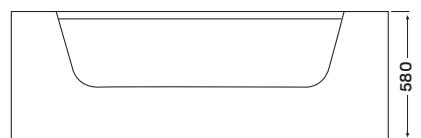

### Flipper csaptelep

rhone - digitális vezérlésű hidromasszázs kád csaptelep nélkül

170 × 85 × 58 cm

E-Drive™ TOUCH 565 000 Ft

489 000 Ft

Opció: Flipper csaptelep a kádra szerelve

64 900 Ft

-13%