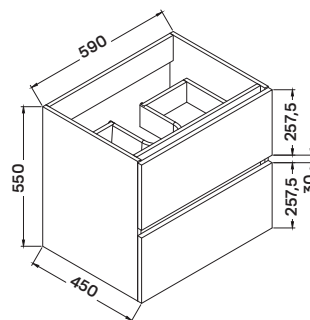

elois 60

2 fiókos mosdószekrény
59 × 45 × 55 cm

Öntött műmárvány mosdó
60 × 46 × 1,5/17,3 cm
• csaptelep és szifon nélkül

opció:
klick-klakk túlfolyós leeresztő
- 4 400 Ft

Fali tükör
60 × 55 cm
• MDF hordozóanyag

-23%

~~56 900 Ft~~
43 900 Ft

-22%

~~26 900 Ft~~
20 900 Ft

-22%

~~13 900 Ft~~
10 900 Ft