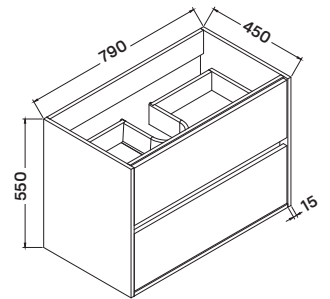

ginger 80

2 fiókos mosdószekrény
79 × 45 × 55 cm

Öntött műmárvány mosdó
80 × 46 × 1,5/17,3 cm
• csaptelep és szifon nélkül

opció:
klick-klakk túlfolyós leeresztő
- 4 400 Ft

Fali tükör
80 × 55 cm
• MDF hordozóanyag

-23% ~~59 900 Ft~~
45 900 Ft

-24% ~~37 900 Ft~~
28 900 Ft

-28% ~~10 900 Ft~~
7 900 Ft