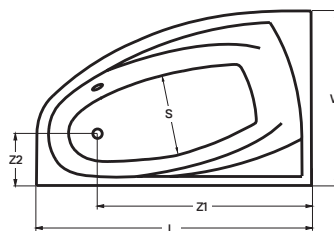

HYDRO™

- akril kádtest
- keretes lábszerkezet
- kád előlap
- automata le- és túlfolyó + szifon
- 6 Mikro fúvókás V-concept™ hátmasszázs
- 4 Midi fúvókás oldalmasszázs rendszer
- 2 Midi fúvókás lábmasszázs rendszer
- pneumatikus irányító gomb
- masszázsereőség szabályzó
- AJÁNDÉK kádperem rögzítő szett
- jobb és baloldali kivitel

Az egyes vezérlésekről bővebben az 58. oldalon olvashat.

matana - hidromasszázs kád csaptelep nélkül	160 × 100 × 60 cm
Pneumatikus vezérlésű hidromasszázs kádak	
Hydro™ • 6+6+4 fúvóka	340 900 Ft
Digitális vezérlésű hidromasszázs kádak	
E-Plus™ • 6+6+4+13 fúvóka	585 900 Ft
E-Drive™ TOUCH • 6+6+4+13 fúvóka	630 900 Ft
E-Max™ TOUCH • 6+6+4+13 fúvóka	770 900 Ft
Opció: Flipper csaptelep a kádra szerelve	64 900 Ft

Flipper csaptelep