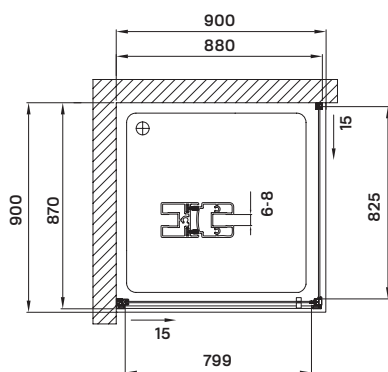

quadrum black

zuhanykabin

90 × 90 × 190 cm

-23%

129 900 Ft
99 900 Ft

Termékjellemzők

- pivot rendszerű nyíló zuhanyajtó
- 6 mm vastag biztonsági üveg
- matt fekete acél tartókonzol az ajtó felett
- matt fekete anodizált alumínium keret
- matt fekete acél fogantyúk
- megfordítható, jobbos-balos kivitel
- ki- és befelé nyíló ajtó

**Válasszon hozzá zuhanyfolyó-
kát vagy padlóösszefolyót**
lásd 31. oldal
vagy zuhanytálcát!
lásd 32-33. oldal