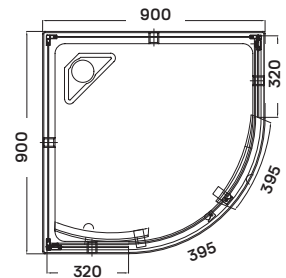

Válasszon hozzá:

divido

zuhanyoszlopot . . . 24 400 Ft

divido zuhanyfejet . 4 600 Ft

divido

zuhanycsövet . . . . . 4 400 Ft

asti zuhany

csaptelepet . . . . . 20 900 Ft

Szett ár: 304 200 Ft

vivara

hátfalas zuhanykabin tálcával

90 × 90 × 195 cm

-17%

299 900 Ft
249 900 Ft

Termékjellemzők

- csaptelep és zuhanyoszlop nélkül
- 4 mm vastag fehér színű üveg fix hátfalakkal
- 6 mm vastag biztonsági üveg ajtókkal és front üvegekkel
- alumínium színű keret
- akril tálca

Válasszon hozzá zuhany csaptelepet
lásd 114-121. oldal