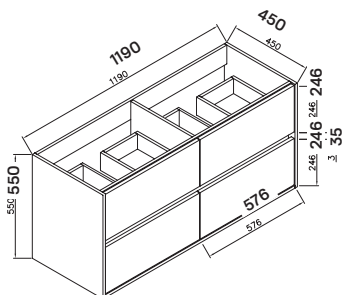

Mosdószekrény:

- 119 × 45 × 55 cm
- 4 fiókos mosdószekrény
- 15 mm vastag MDF korpusz, barna színű
- 18 mm vastag MDF front, melamin dió felülettel
- soft-closing fiókrendszerrel

Lapra szerelve szállítjuk.

~~90 900 Ft~~

68 900 Ft

-24%

Mosdó:

- 120 × 46 × 3/15,5 cm
- öntött műmárvány dupla mosdó
- csaptelep és szifon nélküli

opció:
klick-klack túlfolyós leeresztő
- 4 400 Ft

~~56 900 Ft~~

43 900 Ft

-23%