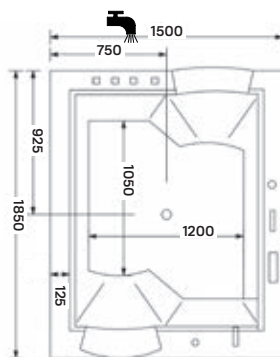

Flipper csapterlep

nera maxi hidromasszázs kád csapterlep nélkül	185×150x72,5 cm
Pneumatikus vezérlésű hidromasszázs kádak	
Hydro™ • 18 fúvóka	725 000 Ft
Digitális vezérlésű hidromasszázs kádak	
E-Plus™ • 18+20 fúvóka	915 000 Ft
E-Drive™ TOUCH • 18+20 fúvóka	980 000 Ft
E-Max™ TOUCH • 18+20 fúvóka	1 135 000 Ft
Kiegészítők a kádtesthez	
Nera fejpárna	11 400 Ft/db
Opció: Flipper csapterlep a kádra szerelve	64 900 Ft