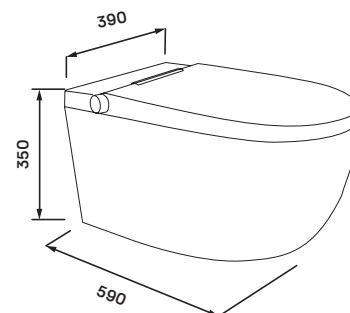

Termékjellemzők

- porcelán
- bidé funkció
- női intim mosó
- gyermek mód
- vízszög pozíciójának állítása
- vízszög erősségének állítása
- mozgatható tisztítófej
- öntisztító masszázsfúvóka
- egygombos automata funkció
- meleg levegős szárítás
- instant vízmelegítő
- ülőke hőmérséklet szabályozás

549 900 Ft

- automata öblítés (tartállyal együtt)
- távirányító
- éjjeli fény
- energiatakarékos mód
- Soft-closing lassan és zajmentesen záródó fedél
- hátsó kifolyású