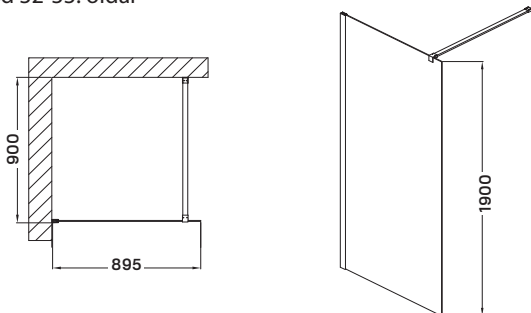

astro 90

walk-in zuhanyfal

90 × 190 cm

Termékjellemzők

- 8 mm vastag biztonsági üveg
- polírozott alumínium keret
- krómozott acél tartókonzol
- a tartókonzol tetszőleges méretre vágható, hossza 117 cm

-27%

~~74 900 Ft~~
54 900 Ft

Válasszon hozzá zuhanyfolyókát vagy padlóösszefolyót
lásd 31. oldal

vagy zuhanytálcát!

lásd 32-33. oldal

5 év GARANCIA

astro 120

walk-in zuhanyfal

120 × 190 cm

Termékjellemzők

- 8 mm vastag biztonsági üveg
- krómozott acél tartókonzolkok
- a tartókonzol tetszőleges méretre vágható, hossza 117 cm

-24%

~~84 900 Ft~~
64 900 Ft

Válasszon hozzá zuhanyfolyókát vagy padlóösszefolyót
lásd 31. oldal

vagy zuhanytálcát!

lásd 32-33. oldal