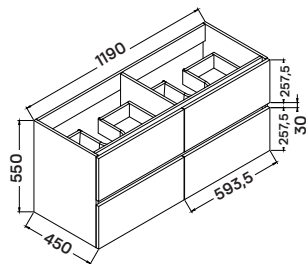

elois 120 fürdőszobabútor szett

Mosdó:

120 × 46 × 1,5/17,3 cm

- öntött műmárvány dupla mosdó
- csaptelep és szifon nélkül

opció:

klikk-klakk túlfolyós leeresztő

- 4 400 Ft

Mosdószekrény:

119 × 45 × 55 cm

- 4 fiókos mosdószekrény
- 15 mm vastag MDF korpusz magassfényű lakkozott világosszürke színű felülettel
- 18 mm vastag MDF front magassfényű lakkozott világosszürke színű felülettel
- soft-closing fiókrendszerrel
  Lapra szerelve szállítjuk.

Tükör:

120 × 55 cm

- MDF hordozóanyag