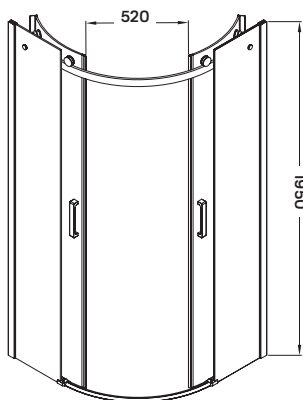

virgo zuhanykabin

90 × 90 × 195 cm

Termékjellemzők

- két tolóajtó
- 6 mm vastag biztonsági üveg
- polírozott alumínium keret
- krómozott acél fogantyúk
- exkluzív látványos görgőszerkezet

-29%

~~169 900 Ft~~
119 900 Ft

5
év
GARANCIA

5 ÉVES ÉRTÉKESÍTÉS ÉS
BEFEJESÉSEK

**Válasszon hozzá zuhanyfolyó-
kát vagy padlóösszefolyót**
lásd 31. oldal
vagy zuhanytálcát!
lásd 32-33. oldal