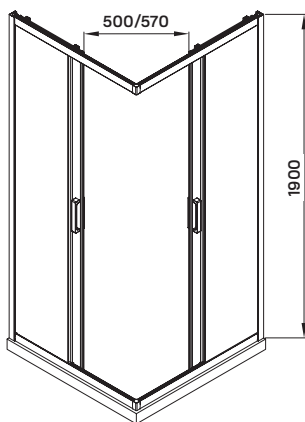

apollo 80 / 90

zuhanykabin

80 × 80 × 190 cm
90 × 90 × 190 cm

Termékjellemzők

- két tolóajtó
- 6 mm vastag biztonsági üveg
- polírozott alumínium keret
- krómozott acél fogantyúk
- rejtett dupla görgők

Válasszon hozzá zuhanyfolyókát vagy padlóössze-folyót

lásd 31. oldal
vagy zuhanytálcát!
lásd 32-33. oldal

-21%

apollo 80
~~119 900 Ft~~
94 900 Ft

-23%

apollo 90
~~129 900 Ft~~
99 900 Ft

új
modell

5 év
GARANCIA