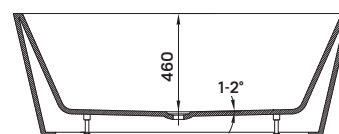

## szabadon álló kád

170 × 80 × 58 cm - 270 l

**10** év  
GARANCIA

- dupla falú, szennyeződés álló szaniter akril kádtest
- le- és túlfolyó + szifon
- rejtett szintező láb
- falhoz tolható

**-19%**

~~319 900 Ft~~  
259 900 Ft