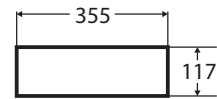

## rose pultra építhető porcelán mosdó

- Ø35,5 × 11,7 cm
- vékony perem kialakítás
- különálló csaptelepes kivitel
- csaptelep és szifon nélkül

opció: klikk-klakk túlfolyó nélküli leeresztő - 4 400 Ft

**-24%**  
28 900 Ft  
21 900 Ft