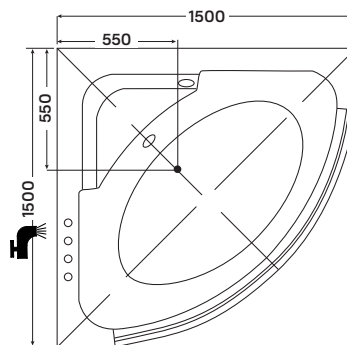

10 év
KÁDTEST
GARANCIA