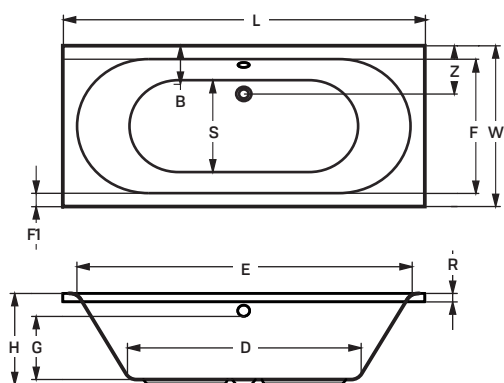

Akril kádtest

- 4 mm vastag akril kádtest
- műgyanta-üvegszál erősítés a kádtesten
- alján 20 mm vastag lemezerősítéssel
- AJÁNDÉK: szintező láb külön egységcsomagban és kádperem rögzítő szett