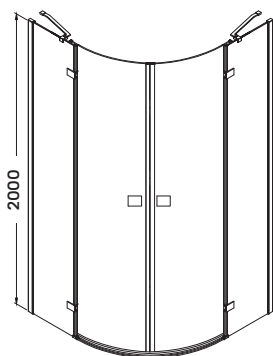

arno zuhanykabin

90 × 90 × 200 cm

Termékjellemzők

- két nyílóajtós
- 8 mm vastag biztonsági üveg
- krómozott acél tartókonzol
- polírozott alumínium keret
- rejtett rögzítésű zsanér
- záródást erősítő mágnescsík

-10% 199 900 Ft
179 900 Ft

**Válasszon hozzá zuhanyfolyó-
kát vagy padlóösszefolyót**
lásd 31. oldal
vagy zuhanytálcát!
lásd 32-33. oldal