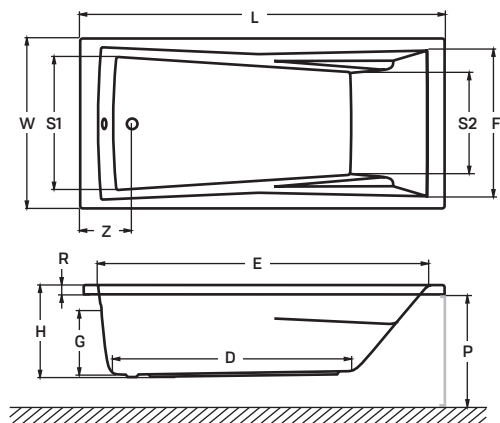

huron

akril kádtest

160 × 75 × 62 cm - 220 l

170 × 75 × 62 cm - 230 l

180 × 80 × 62 cm - 260 l

Akril kádtest

- 3,2 mm vastag akril kádtest
- műgyanta-üvegszál erősítés a kádtesten
- alján 20 mm vastag lemezerősítéssel
- AJÁNDÉK: szintező láb külön egységcsomagban és kádperem rögzítő szett