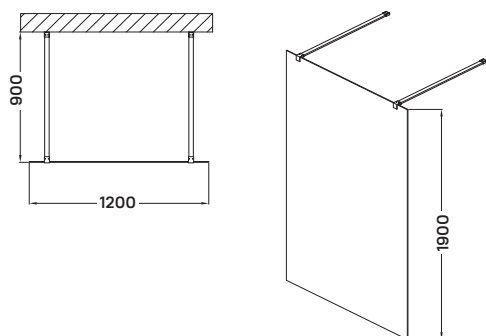

5 év GARANCIA