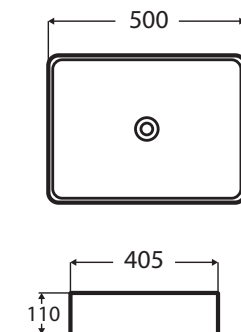

poppy

pultra építhető porcelán mosdó

- 41 × 41 × 14,8 cm
- vékony perem kialakítás
- különálló csaptelepes kivitel
- csaptelep és szifon nélkül

opció: klick-klakk túlfolyó nélküli leeresztő - 4 400 Ft

-24% ~~28 900 Ft~~
21 900 Ft